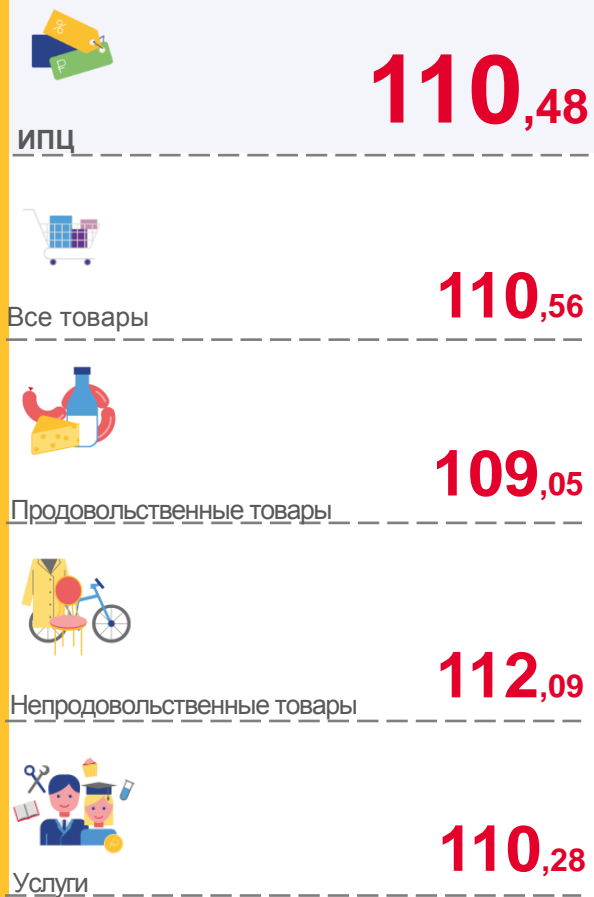

Продовольственные товары

115,74

Непродовольственные товары

111,07

Услуги

Индекс потребительских цен

Все товары

Услуги

Непродовольственные товары

Продовольственные товары

ИНДЕКСЫ ПОТРЕБИТЕЛЬСКИХ ЦЕН

август 2022 г. в % к декабрю предыдущего года

ИНДЕКСЫ ЦЕН НА ОТДЕЛЬНЫЕ ГРУППЫ И ВИДЫ ПРОДОВОЛЬСТВЕННЫХ ТОВАРОВ

август 2022 г. в % к предыдущему месяцу