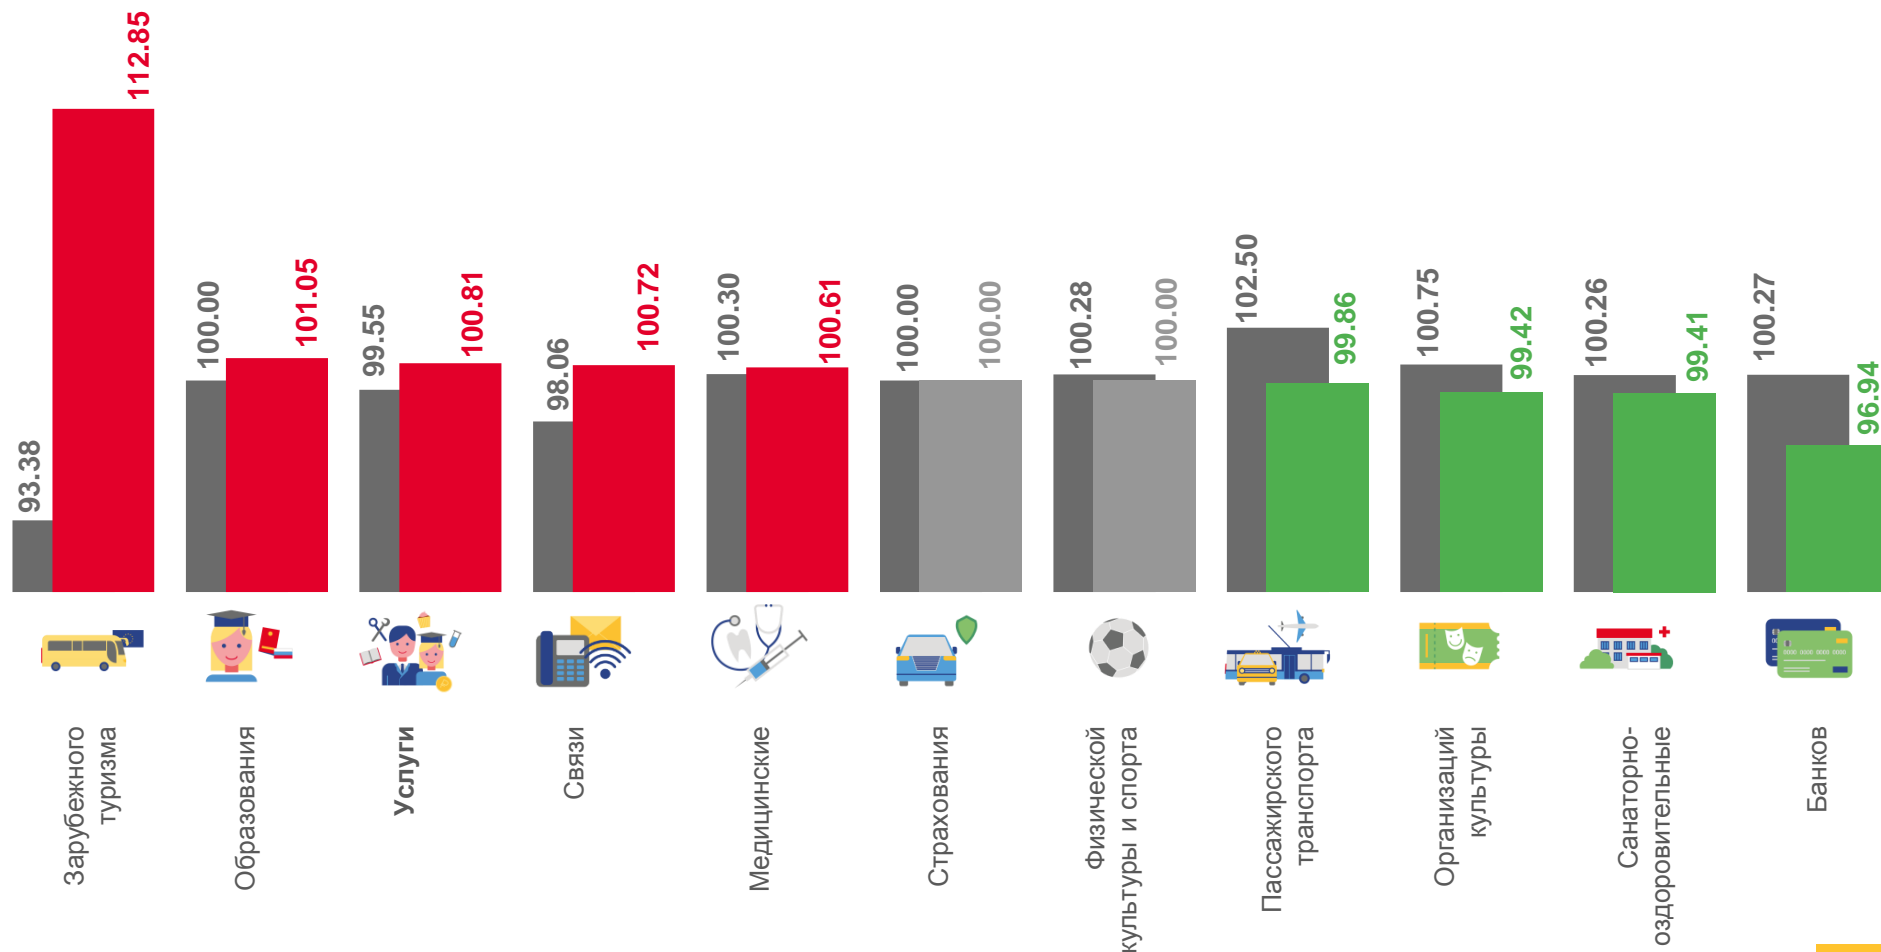

ИНДЕКСЫ ЦЕН И ТАРИФОВ НА УСЛУГИ

август 2022 г. в % к предыдущему месяцу

■ Август 2021 г. к июлю 2021 г. ■ Август 2022 г. к июлю 2022 г.