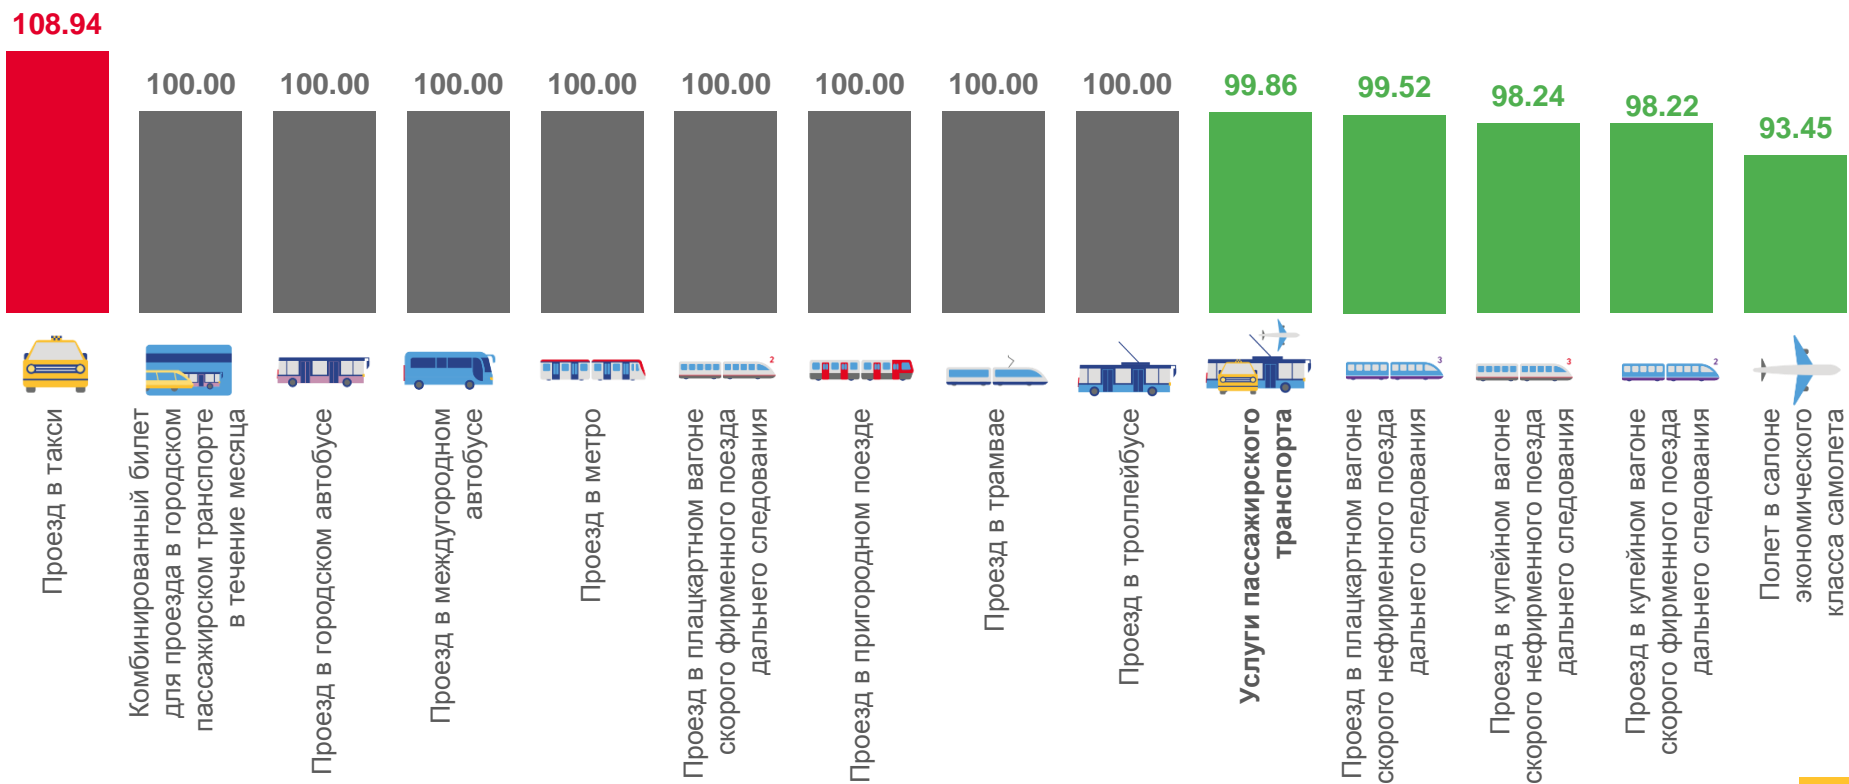

■ Август 2022 г. к декабрю 2021 г.

ИНДЕКСЫ ЦЕН И ТАРИФОВ НА УСЛУГИ

август 2022 г. в % к предыдущему месяцу

■ Август 2021 г. к июлю 2021 г. ■ Август 2022 г. к июлю 2022 г.

ИНДЕКСЫ ЦЕН НА УСЛУГИ ТРАНСПОРТА

август 2022 г. в % к предыдущему месяцу

СРЕДНИЕ ЦЕНЫ НА УСЛУГИ ТРАНСПОРТА

август 2022 г., рублей

335,07 ₺

Проезд в плацкартном вагоне скорого фирменного поезда дальнего следования, в расчете на 100 км пути

6 302,03 ₺

Полет в салоне экономического класса самолета, в расчете на 1000 км пути