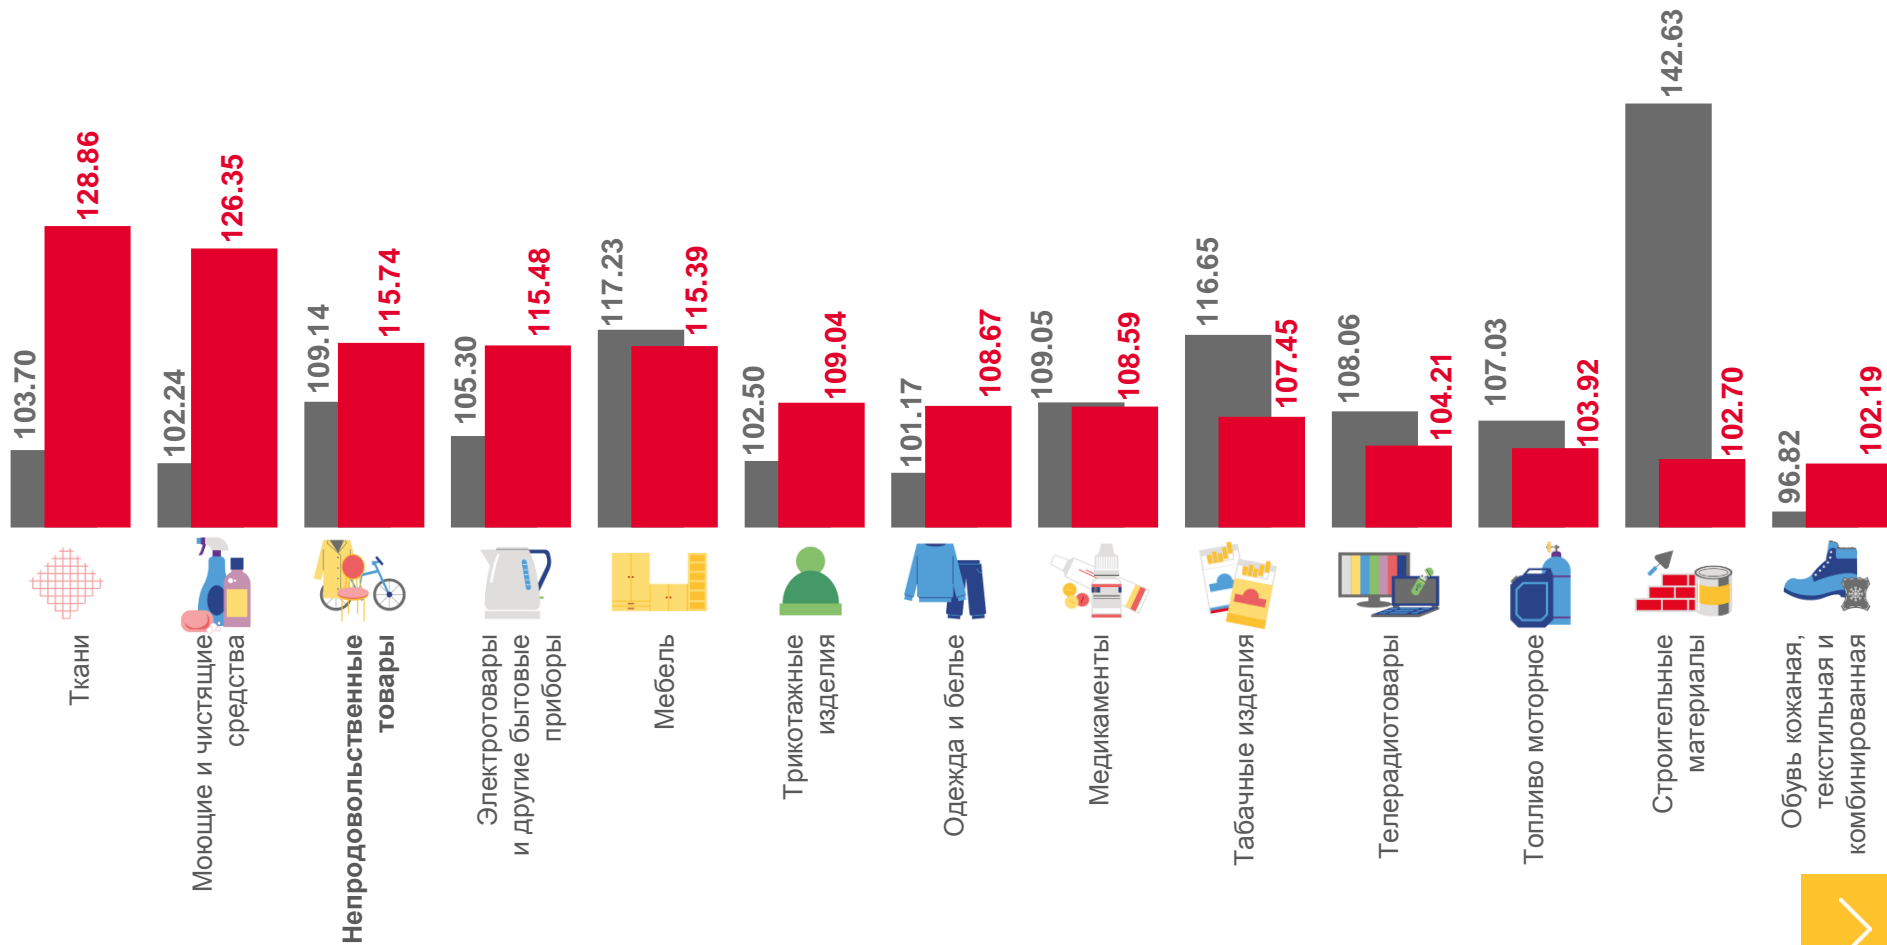

▼ 66,86 ₽

Троксерутин, 2% гель, 40 г

▼ 135,60 ₽

Эссенциале форте Н, 300 мг, 10 капсул

▲ 226,24 ₽

ИНДЕКСЫ ЦЕН НА ОТДЕЛЬНЫЕ ГРУППЫ НЕПРОДОВОЛЬСТВЕННЫХ ТОВАРОВ

август 2022 г. в % к соответствующему месяцу предыдущего года