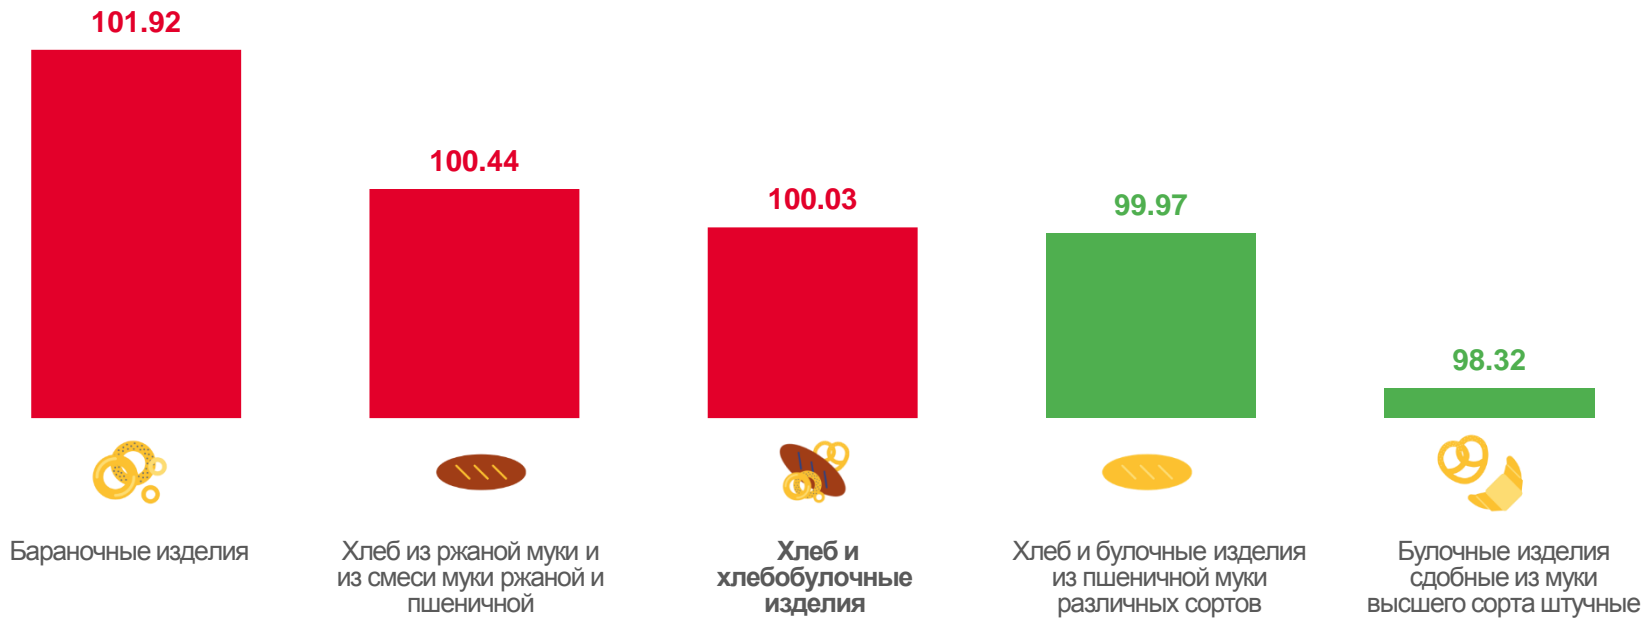

■ Август 2021 г. к июлю 2021 г.

■ Август 2022 г. к июлю 2022 г.

ИНДЕКСЫ ЦЕН НА ХЛЕБ И ХЛЕБОБУЛОЧНЫЕ ИЗДЕЛИЯ

август 2022 г. в % к предыдущему месяцу

СРЕДНИЕ ЦЕНЫ НА ХЛЕБ И ХЛЕБОБУЛОЧНЫЕ ИЗДЕЛИЯ

▲ 197,24 ₹

▲ 77,81 ₹