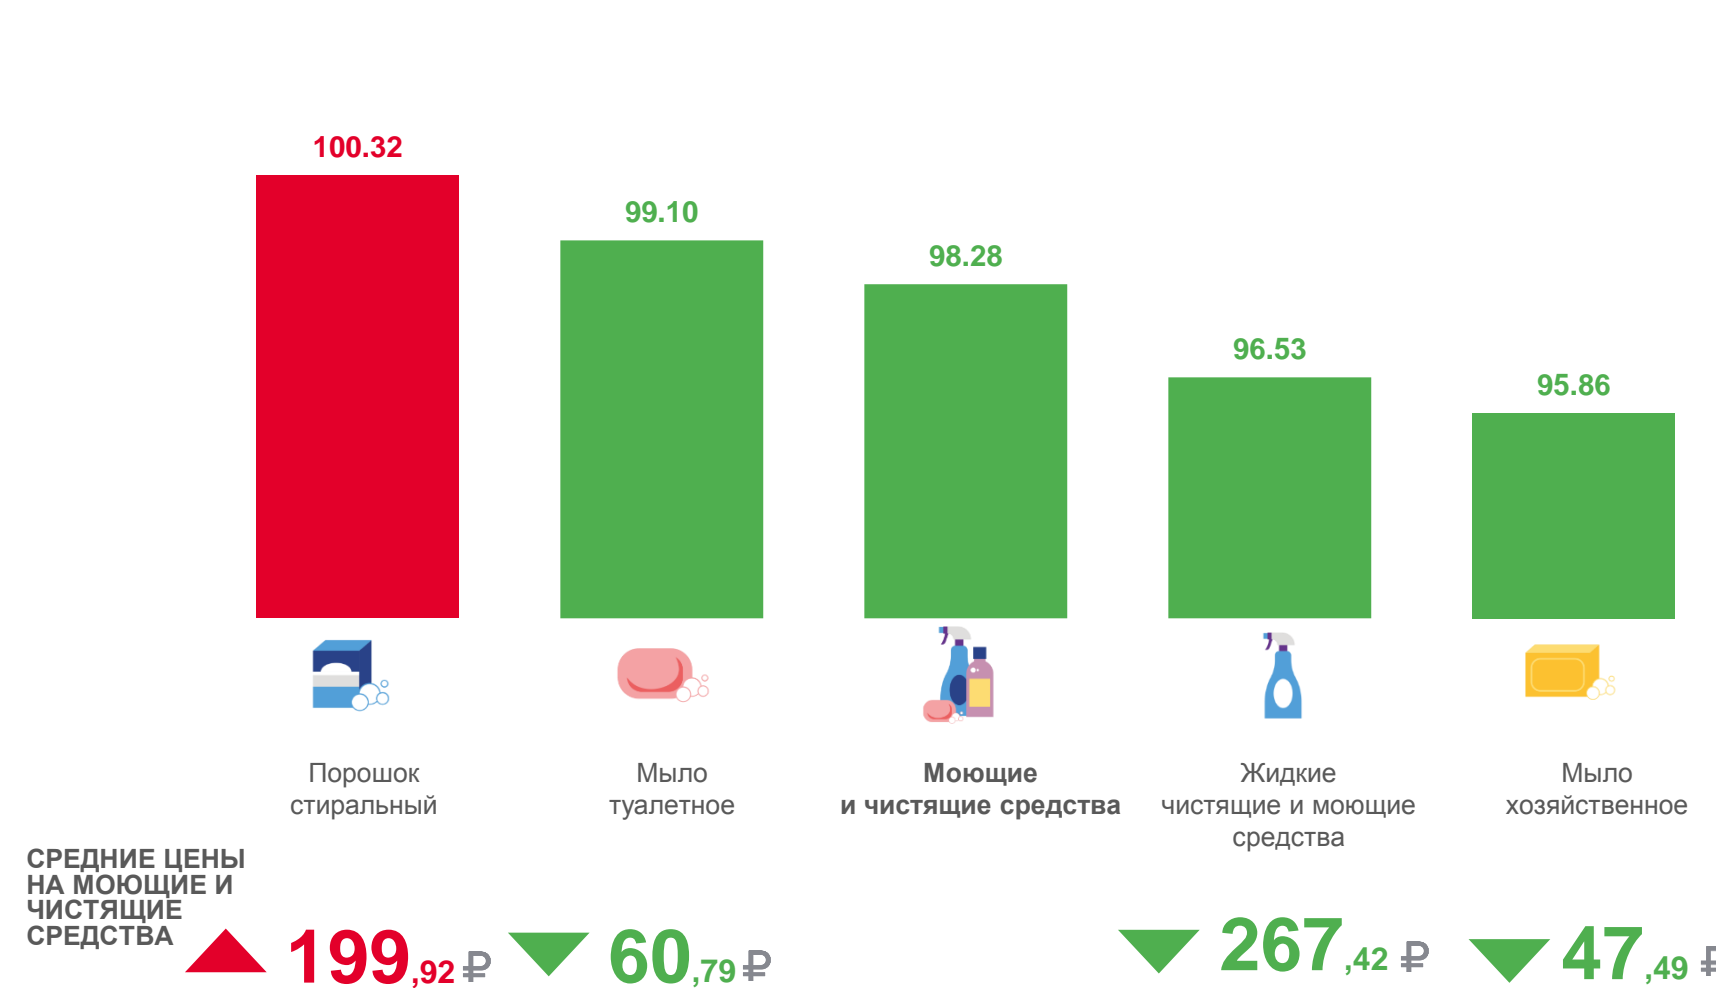

ИНДЕКСЫ ЦЕН НА ТОПЛИВО МОТОРНОЕ

август 2022 г. в % к предыдущему месяцу

ИНДЕКСЫ ЦЕН НА МОЮЩИЕ И ЧИСТЯЩИЕ СРЕДСТВА

август 2022 г. в % к предыдущему месяцу

ИНДЕКСЫ ЦЕН НА ЖИЗНЕННО НЕОБХОДИМЫЕ И ВАЖНЕЙШИЕ ЛЕКАРСТВЕННЫЕ ПРЕПАРАТЫ