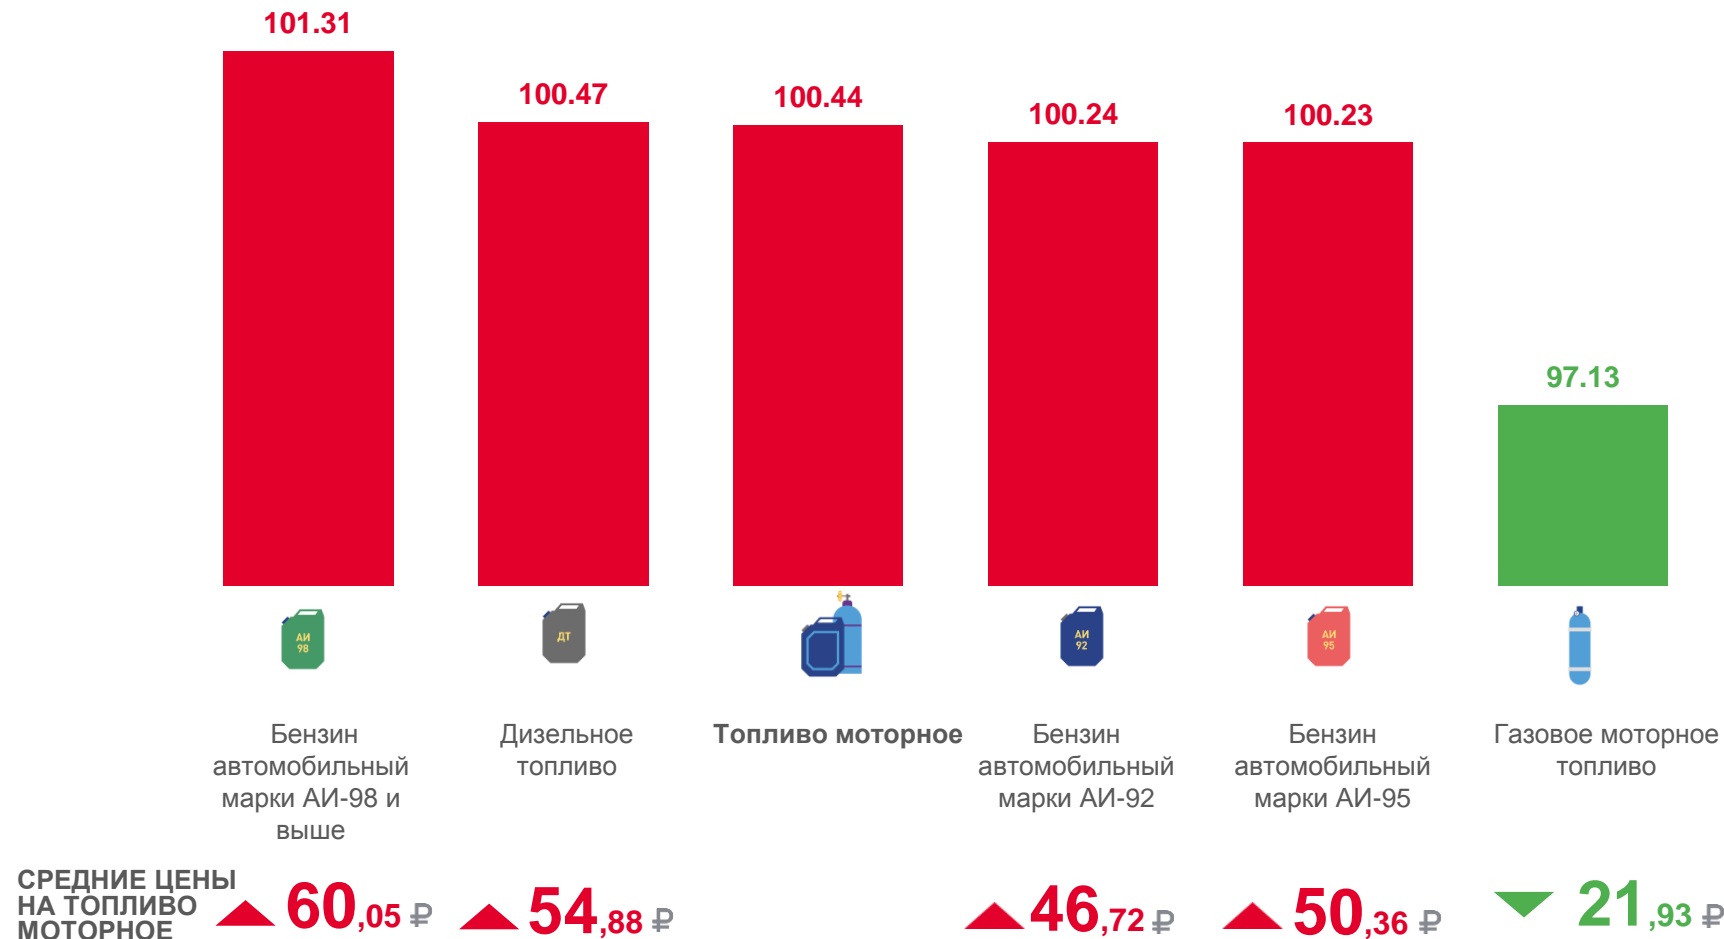

ИНДЕКСЫ ЦЕН НА ТОПЛИВО МОТОРНОЕ

август 2022 г. в % к предыдущему месяцу