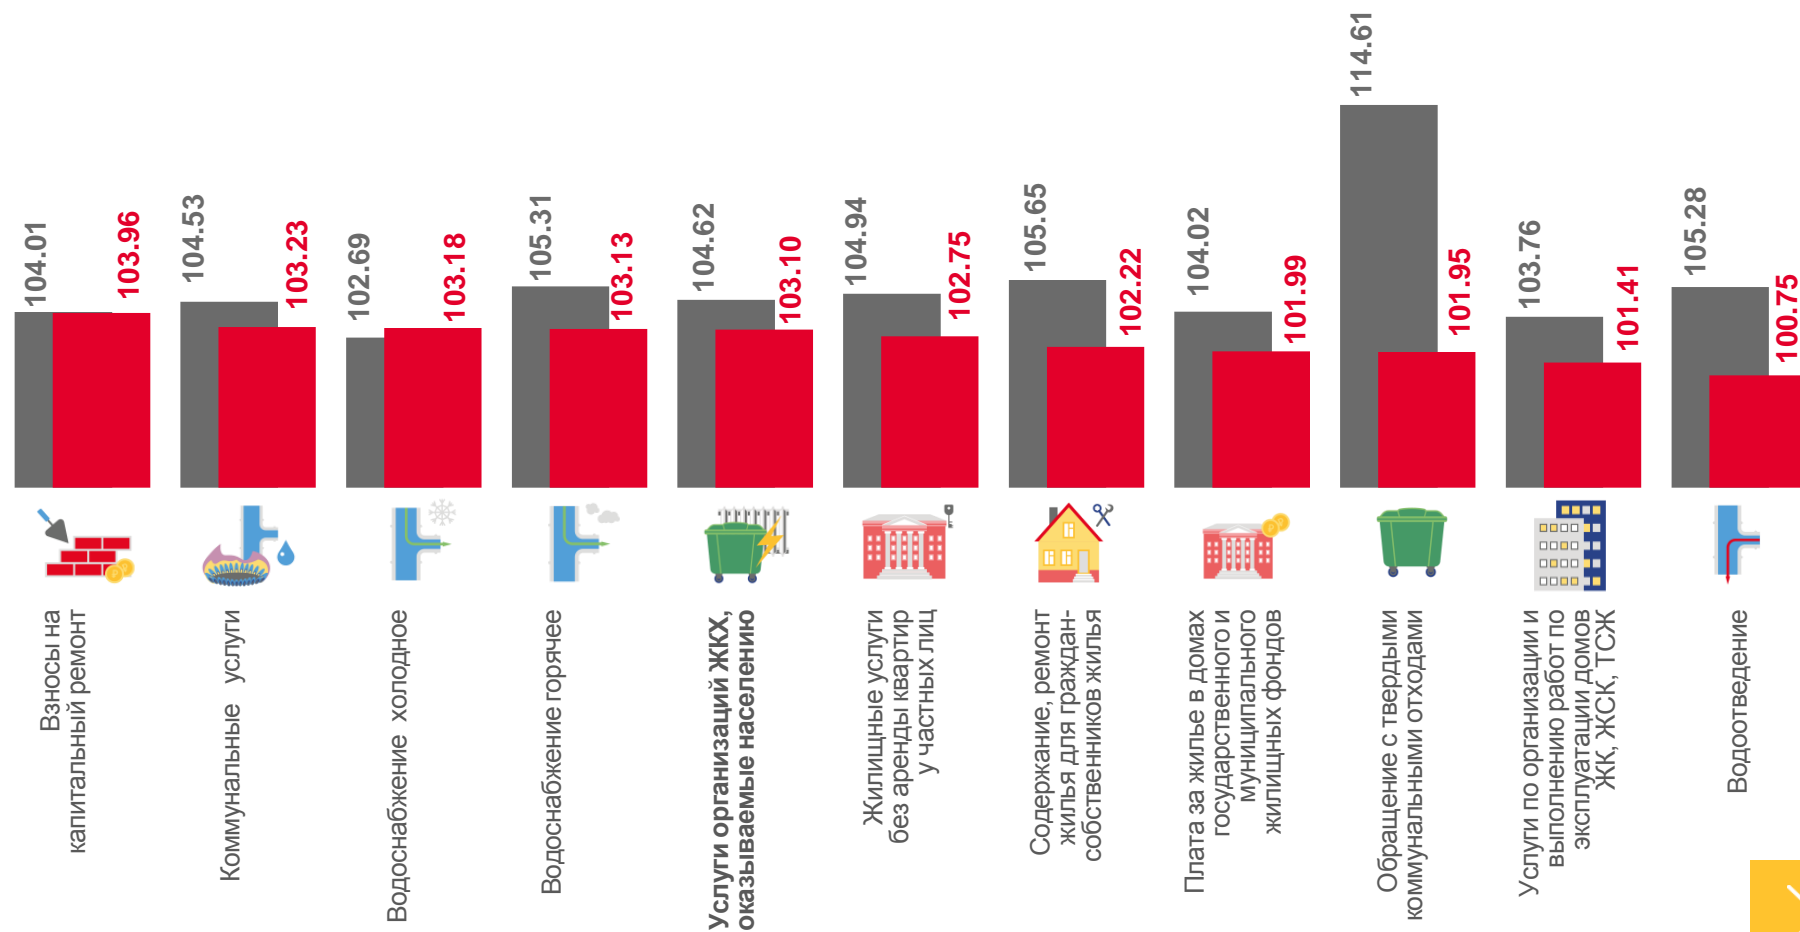

ИНДЕКСЫ ЦЕН И ТАРИФОВ НА ЖИЛИЩНО-КОММУНАЛЬНЫЕ УСЛУГИ

август 2022 г. в % к соответствующему месяцу предыдущего года

■ Август 2021 г. к августу 2020 г.

■ Август 2022 г. к августу 2021 г.