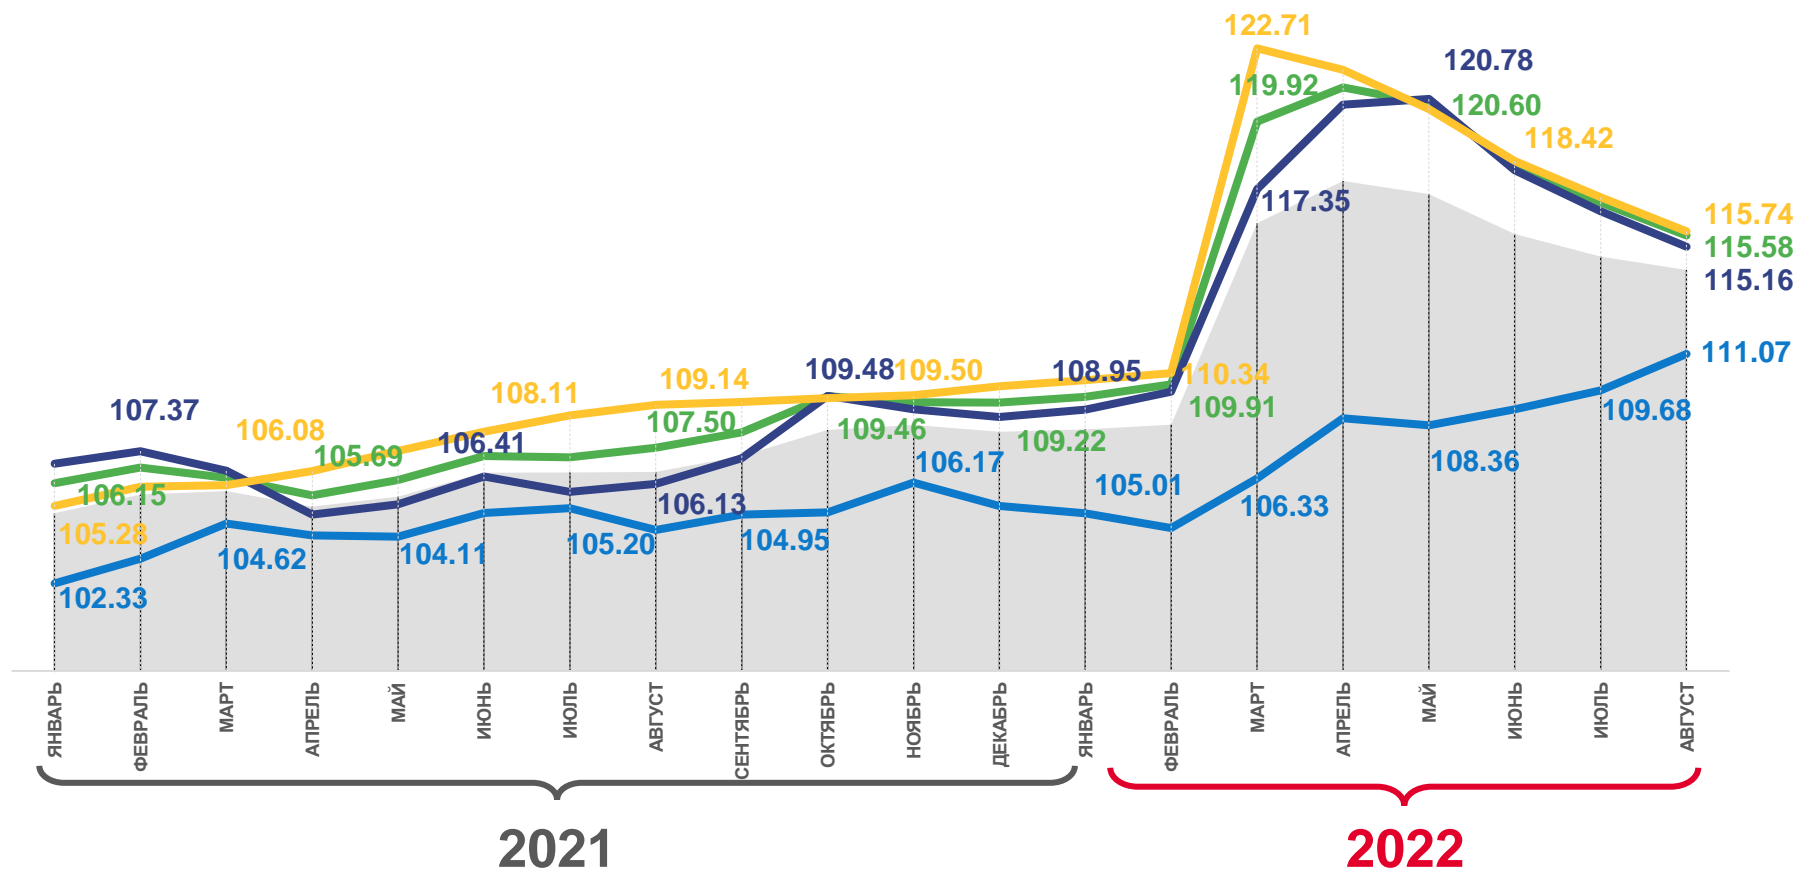

* Ежемесячные данные оперативной статистики

ИНДЕКСЫ ПОТРЕБИТЕЛЬСКИХ ЦЕН

август 2022 г. в % к соответствующему месяцу предыдущего года

114,27

ИПЦ

115,58

Все товары

115,16

Продовольственные товары

115,74

Непродовольственные товары

111,07

Услуги

Индекс потребительских цен

Все товары

Услуги