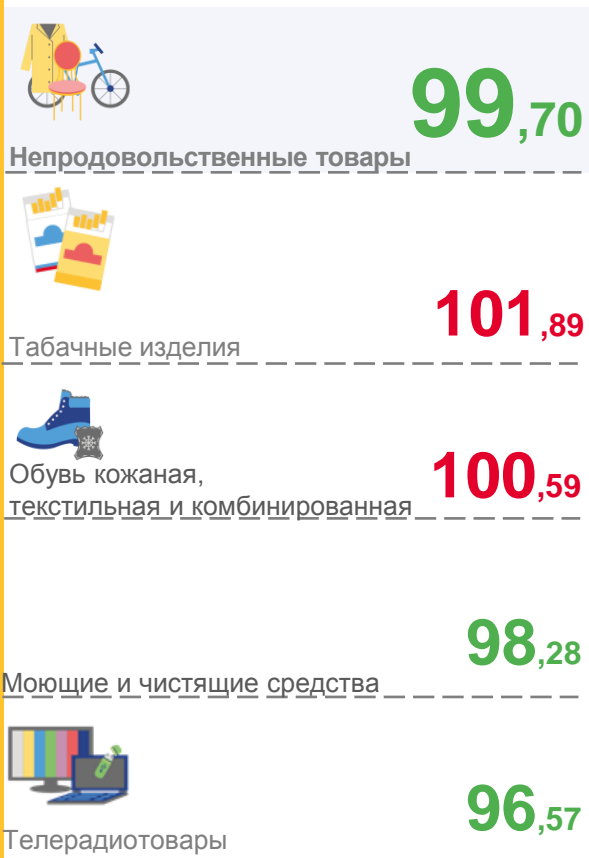

август 2022 г. в % к декабрю предыдущего года

■ Август 2021 г. к декабрю 2020 г. ■ Август 2022 г. к декабрю 2021 г.

ИНДЕКСЫ ЦЕН НА ОТДЕЛЬНЫЕ ГРУППЫ НЕПРОДОВОЛЬСТВЕННЫХ ТОВАРОВ

август 2022 г. в % к предыдущему месяцу