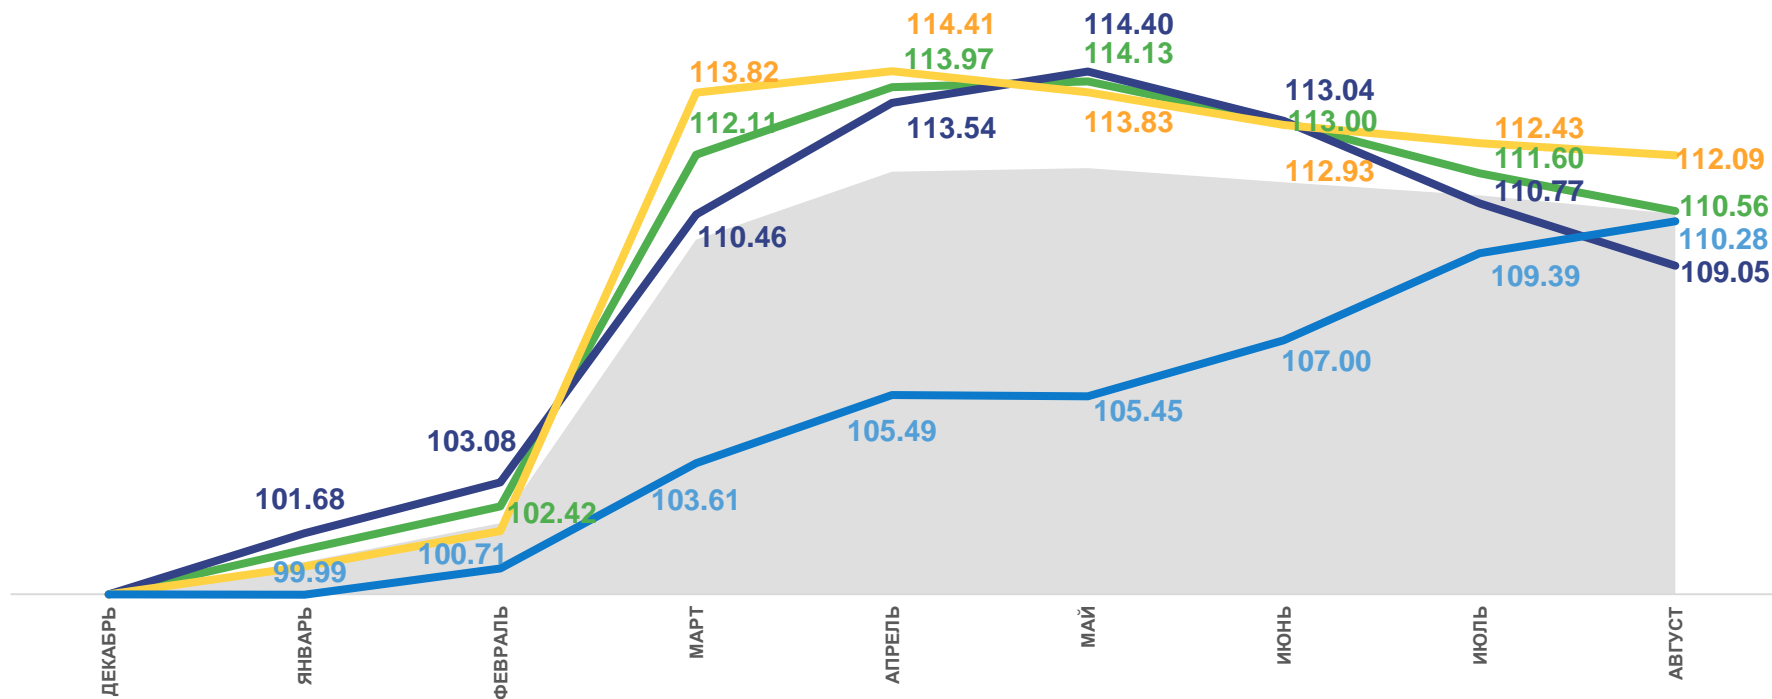

Непродовольственные товары

Продовольственные товары

ИНДЕКСЫ ПОТРЕБИТЕЛЬСКИХ ЦЕН

август 2022 г. в % к декабрю предыдущего года

ИНДЕКСЫ ЦЕН НА ОТДЕЛЬНЫЕ ГРУППЫ И ВИДЫ ПРОДОВОЛЬСТВЕННЫХ ТОВАРОВ

август 2022 г. в % к предыдущему месяцу