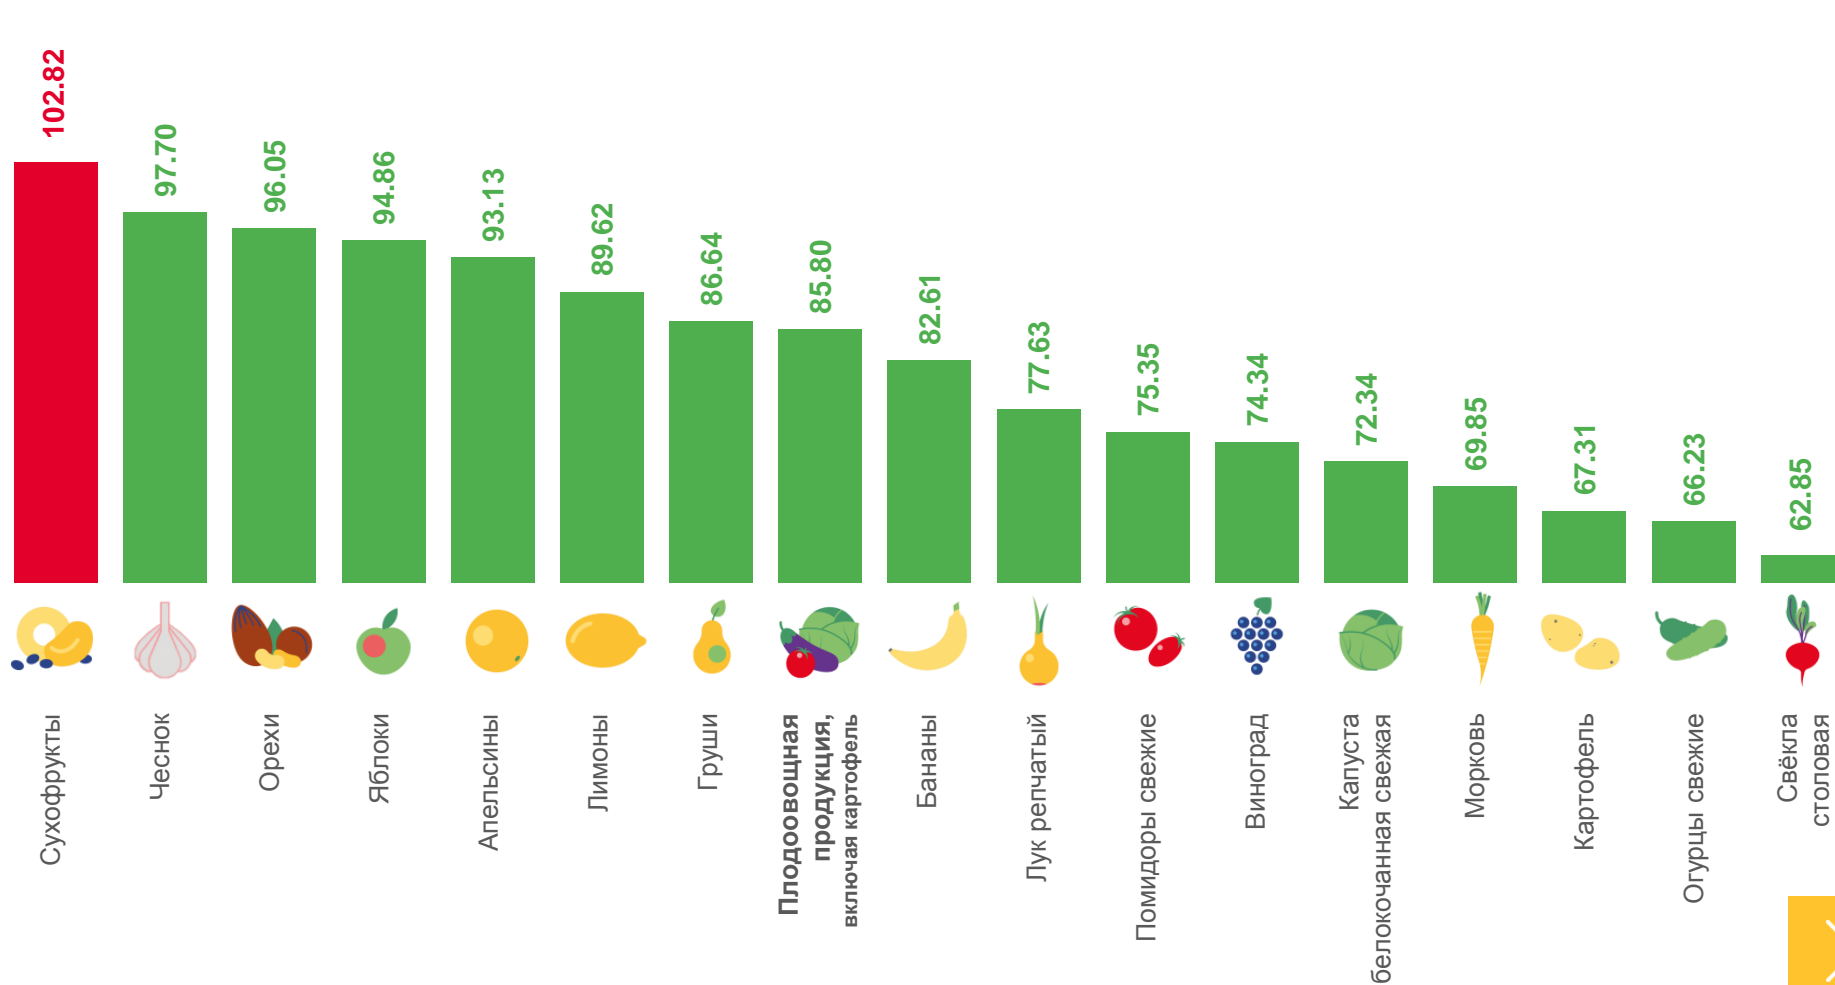

▼ 83,21 ₹

▼ 235,70 ₹

ИНДЕКСЫ ЦЕН НА ПЛОДОВООЩНУЮ ПРОДУКЦИЮ

август 2022 г. в % к предыдущему месяцу

СРЕДНИЕ ЦЕНЫ НА ПЛОДООВОЩНУЮ ПРОДУКЦИЮ

август 2022 г., рублей за килограмм

 Яблоки, кг	▼	126,33 ₺	 Помидоры свежие, кг	▼	84,85 ₺	 Лук репчатый, кг	▼	40,42 ₺
 Лимоны, кг	▼	161,36 ₺	 Картофель, кг	▼	31,82 ₺	 Чеснок, кг	▼	243,50 ₺
 Апельсины, кг	▼	94,19 ₺	 Свёкла столовая, кг	▼	28,01 ₺	 Зелень свежая, кг	▼	870,95 ₺
 Груши, кг	▼	190,68 ₺	 Морковь, кг	▼	42,10 ₺	 Орехи, кг	▼	1 153,50 ₺
 Виноград, кг	▼	170,32 ₺	 Капуста белокочанная свежая, кг	▼	22,05 ₺	 Сухофрукты, кг	▲	654,93 ₺
 Бананы, кг	▼	82,11 ₺	 Огурцы свежие, кг	▼	52,16 ₺			