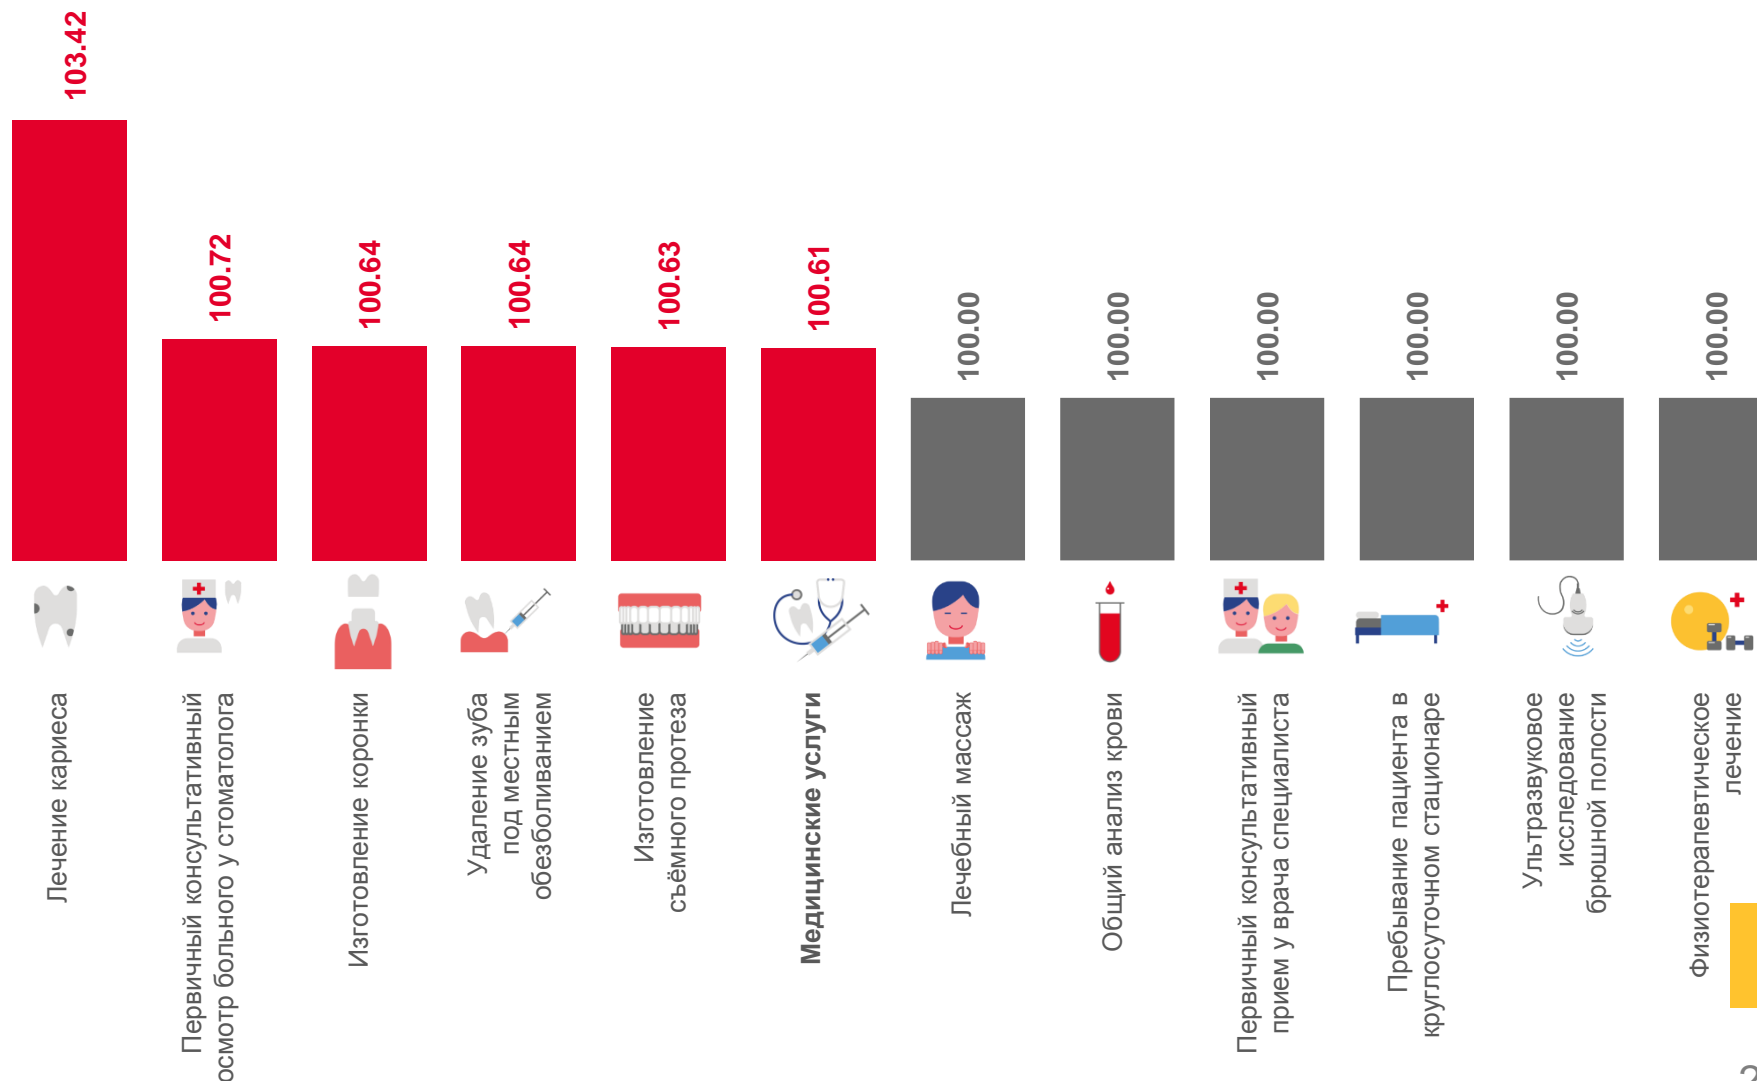

32,00 ₺

Проезд в метро, поездка

67,00 ₺

Проезд в пригородном поезде, поездка

ИНДЕКСЫ ЦЕН НА МЕДИЦИНСКИЕ УСЛУГИ

август 2022 г. в % к предыдущему месяцу

СРЕДНИЕ ЦЕНЫ НА МЕДИЦИНСКИЕ УСЛУГИ

август 2022 г., рублей