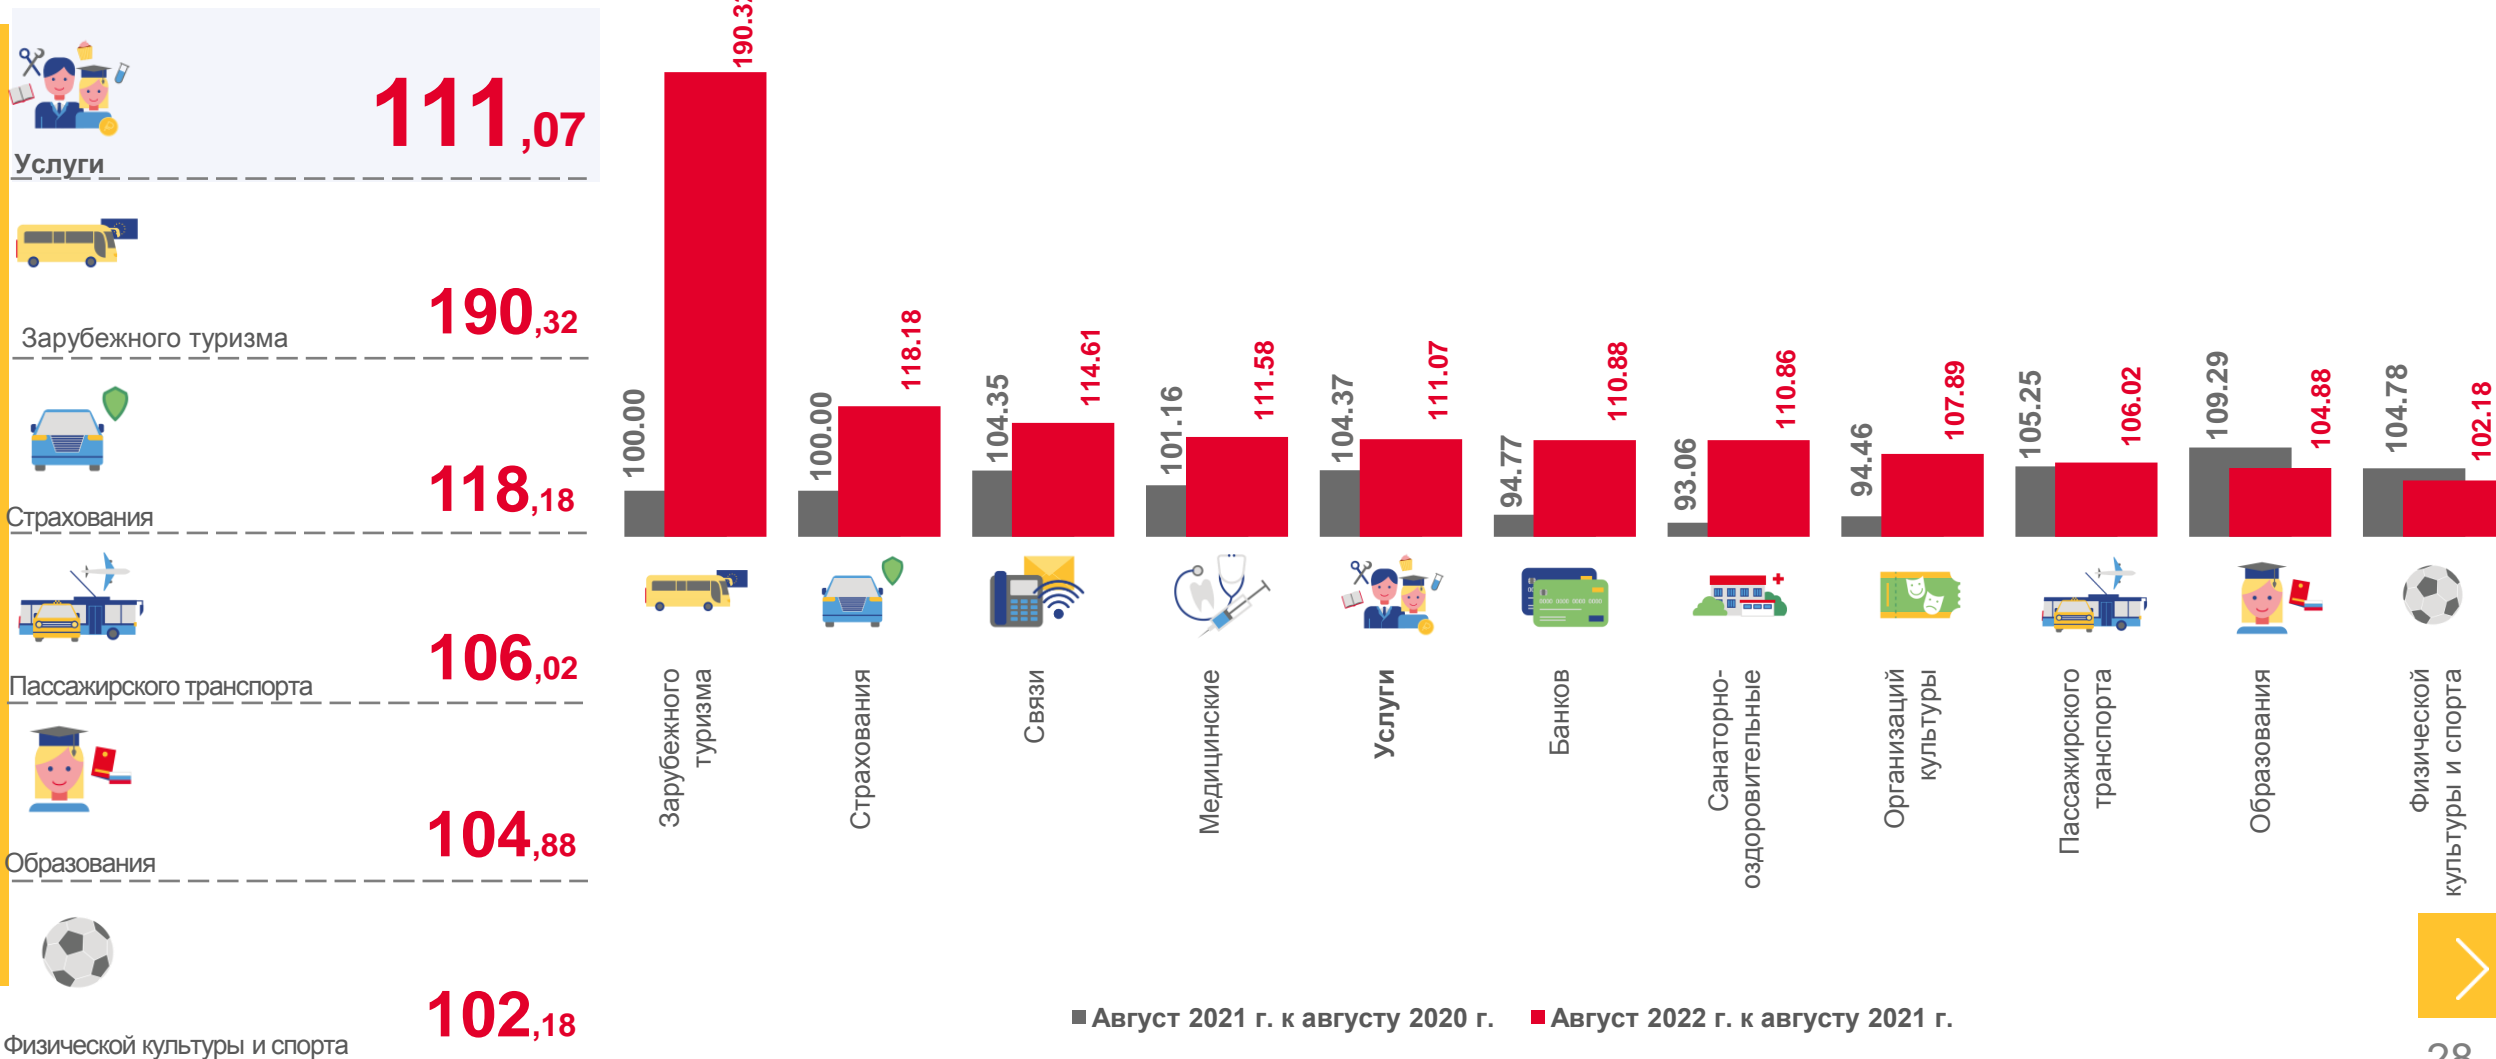

611,20 ₺

Лечебный массаж, сеанс

286,72 ₺

Физиотерапевтическое лечение, процедура

2 886,14 ₺

Лечение кариеса, пломба

ИНДЕКСЫ ЦЕН И ТАРИФОВ НА УСЛУГИ

август 2022 г. в % к соответствующему месяцу предыдущего года