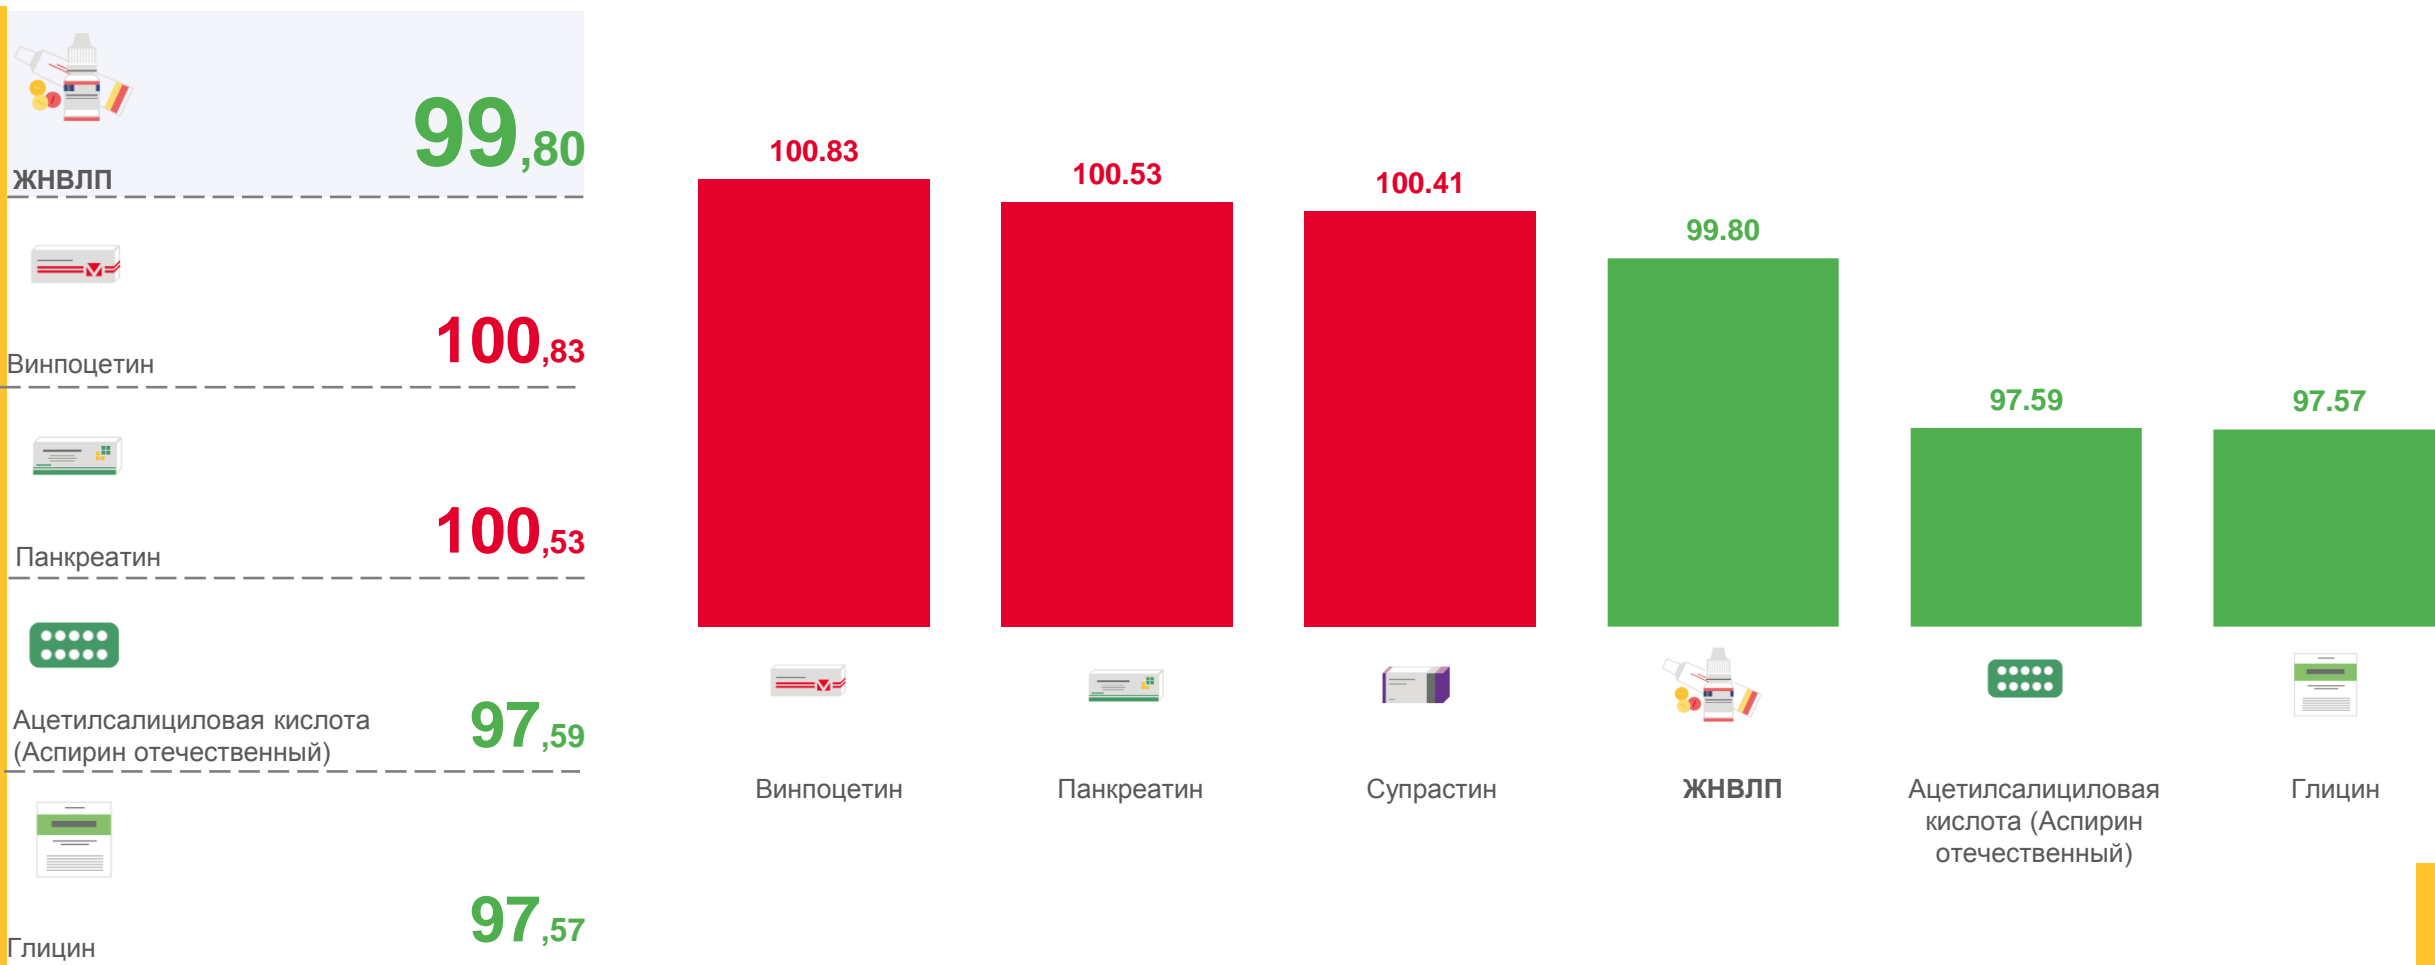

ИНДЕКСЫ ЦЕН НА ЖИЗНЕННО НЕОБХОДИМЫЕ И ВАЖНЕЙШИЕ ЛЕКАРСТВЕННЫЕ ПРЕПАРАТЫ

август 2022 г. в % к предыдущему месяцу