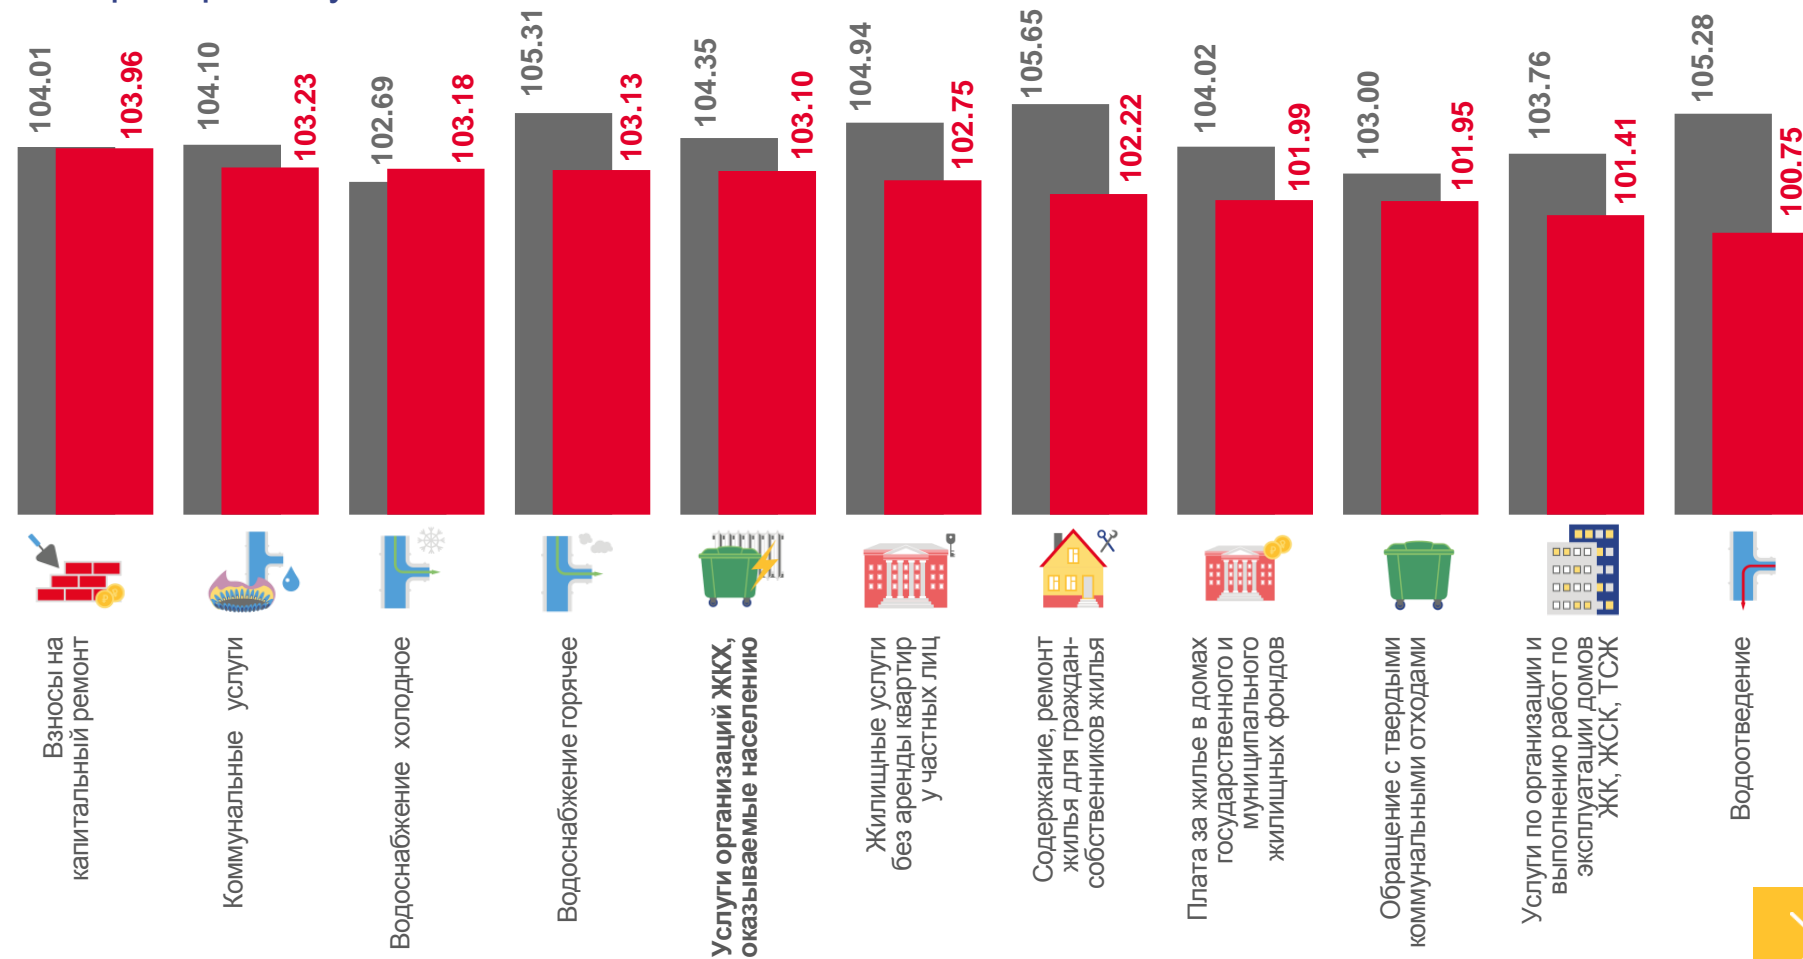

август 2022 г. в % к соответствующему месяцу предыдущего года

■ Август 2021 г. к августу 2020 г.

■ Август 2022 г. к августу 2021 г.

ИНДЕКСЫ ЦЕН И ТАРИФОВ НА ЖИЛИЩНО-КОММУНАЛЬНЫЕ УСЛУГИ

август 2022 г. в % к декабрю предыдущего года

■ Август 2021 г. к декабрю 2020 г.

■ Август 2022 г. к декабрю 2021 г.