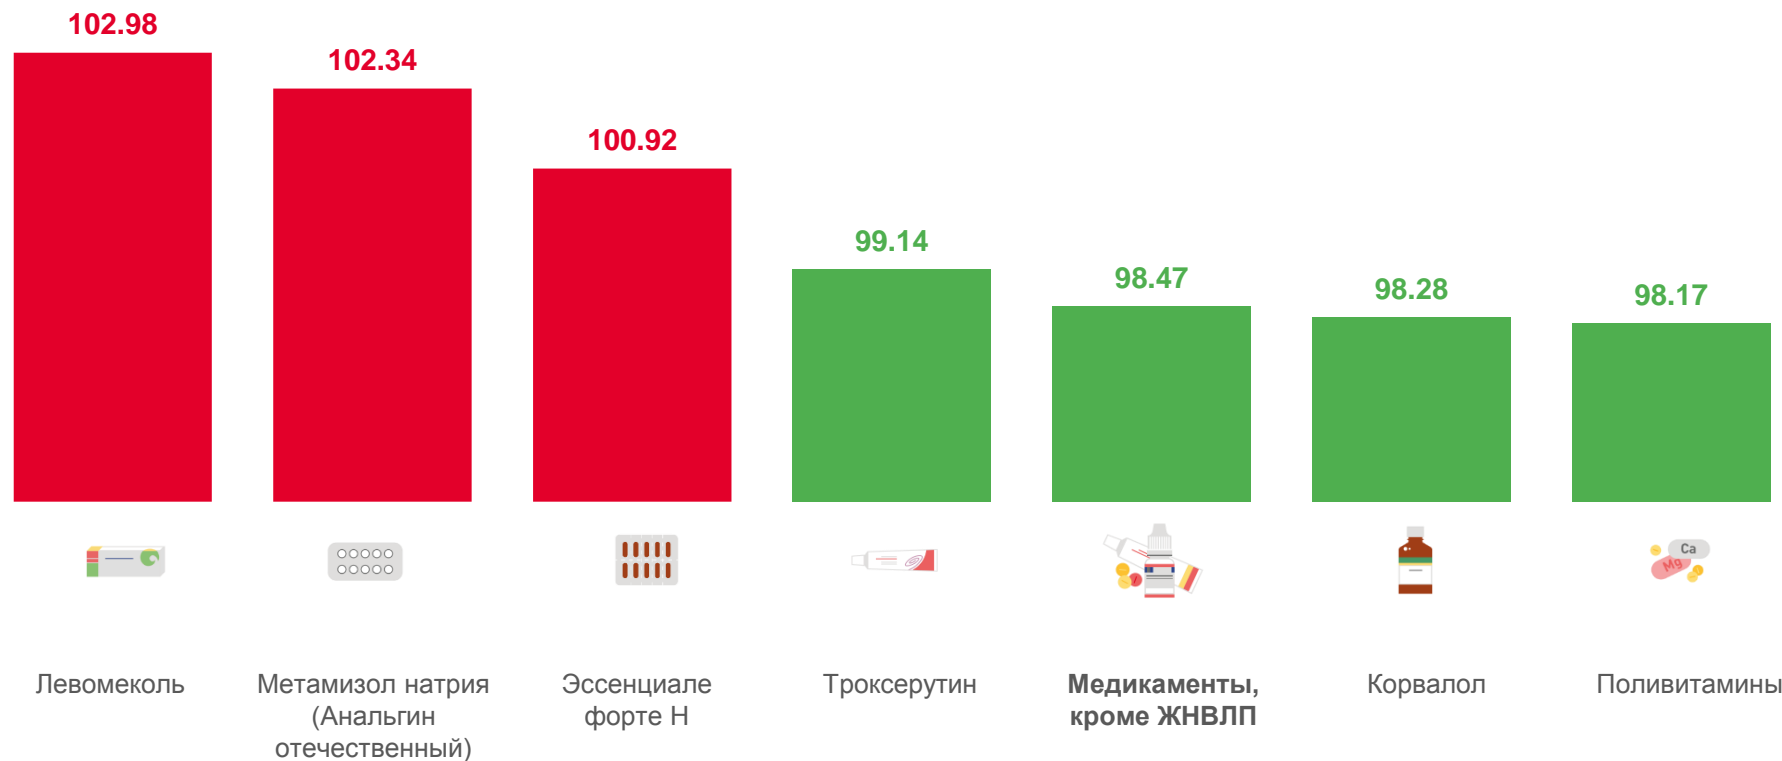

ИНДЕКСЫ ЦЕН НА МЕДИКАМЕНТЫ, КРОМЕ ЖИЗНЕННО НЕОБХОДИМЫХ И ВАЖНЕЙШИХ ЛЕКАРСТВЕННЫХ ПРЕПАРАТОВ

август 2022 г. в % к предыдущему месяцу