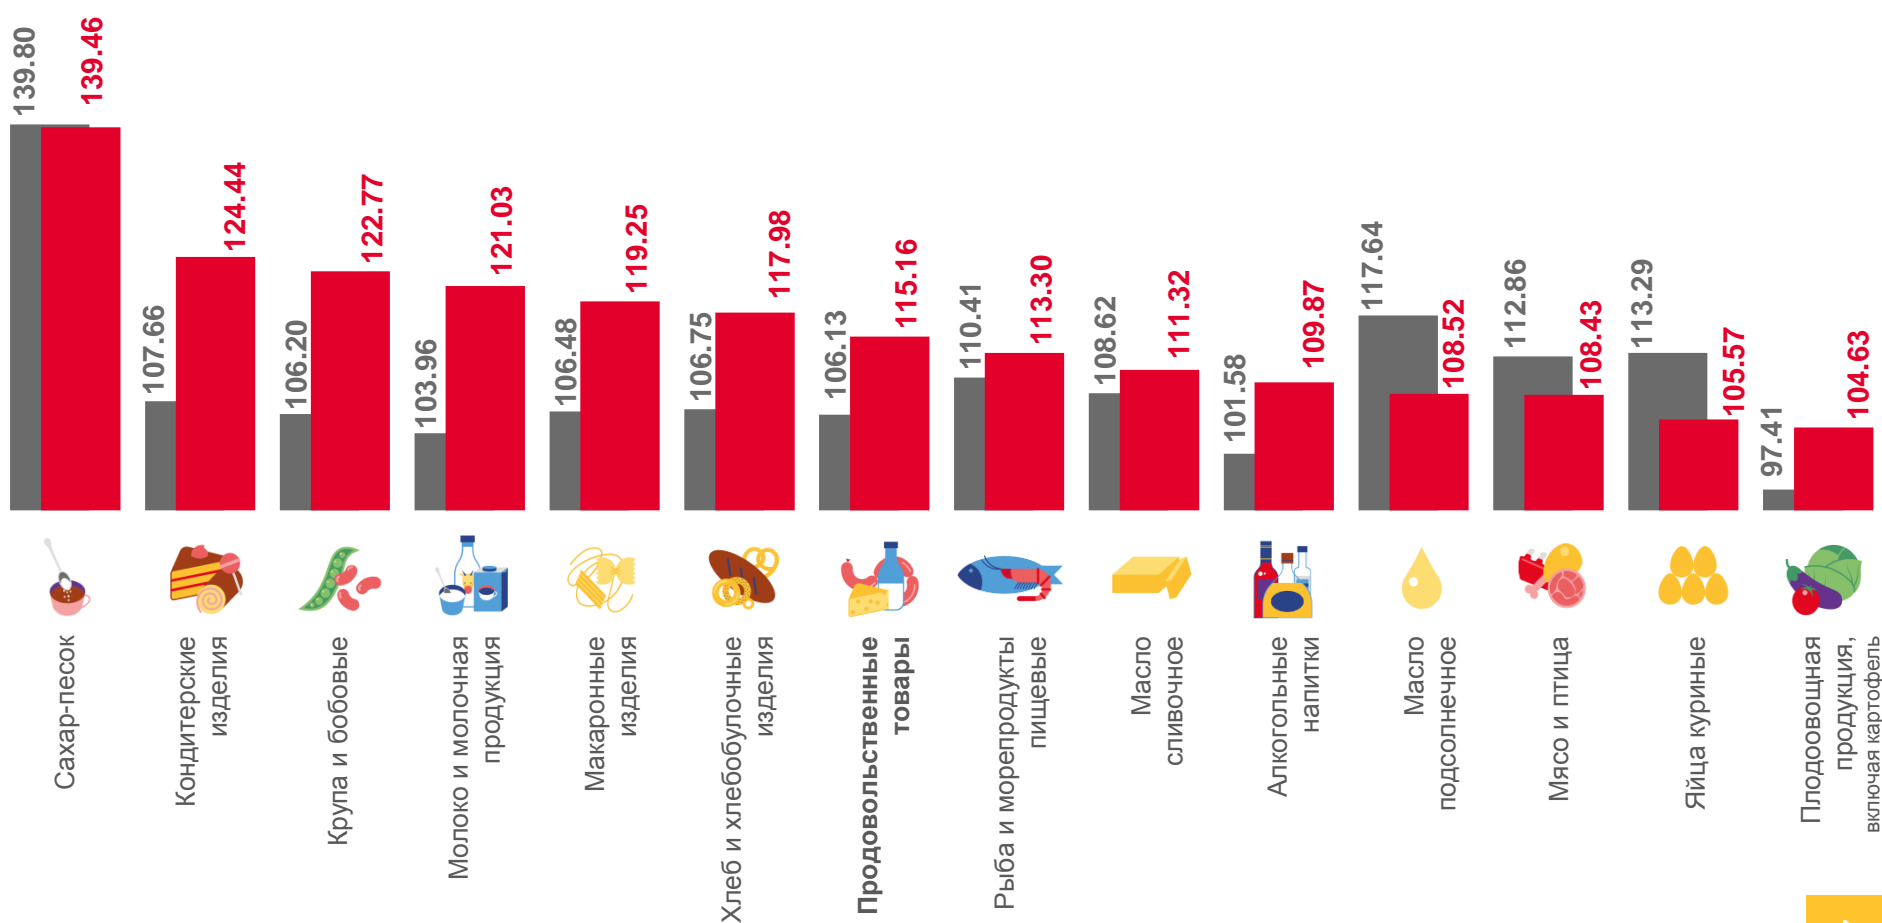

ИНДЕКСЫ ЦЕН НА ОТДЕЛЬНЫЕ ГРУППЫ И ВИДЫ ПРОДОВОЛЬСТВЕННЫХ ТОВАРОВ

август 2022 г. в % к соответствующему месяцу предыдущего года

■ Август 2021 г. к августу 2020 г.

■ Август 2022 г. к августу 2021 г.