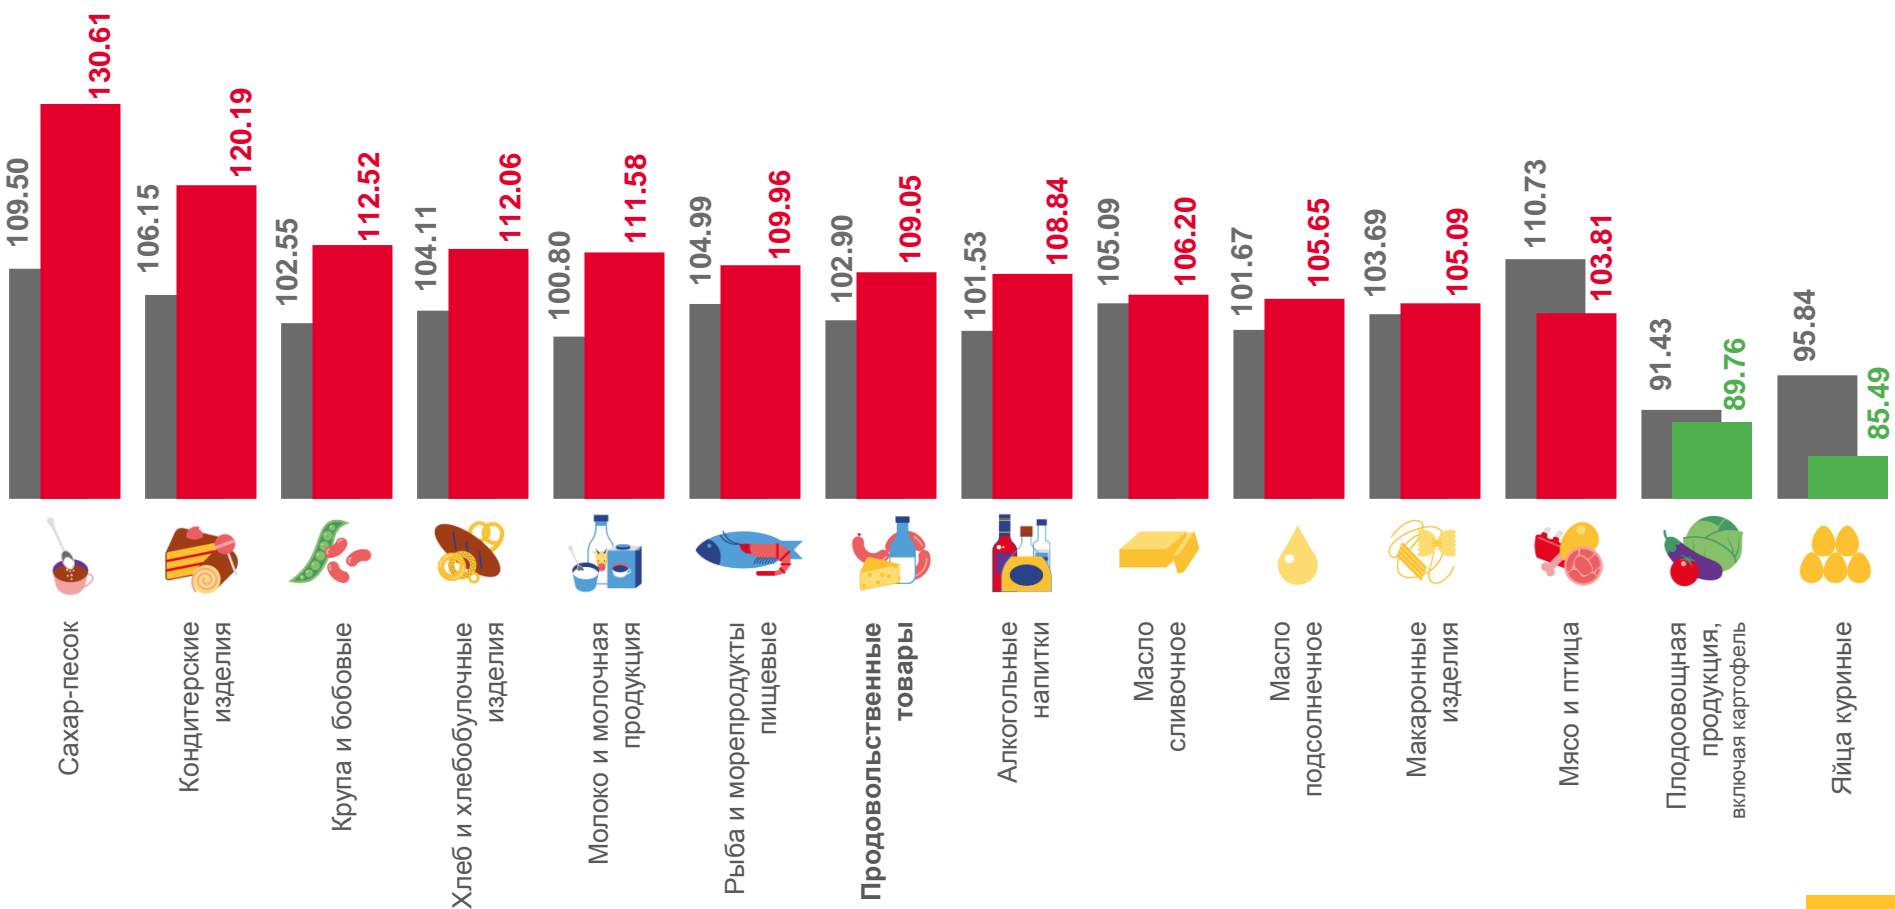

ИНДЕКСЫ ЦЕН НА ОТДЕЛЬНЫЕ ГРУППЫ И ВИДЫ ПРОДОВОЛЬСТВЕННЫХ ТОВАРОВ

август 2022 г. в % к декабрю предыдущего года

■ Август 2021 г. к декабрю 2020 г. ■ Август 2022 г. к декабрю 2021 г.