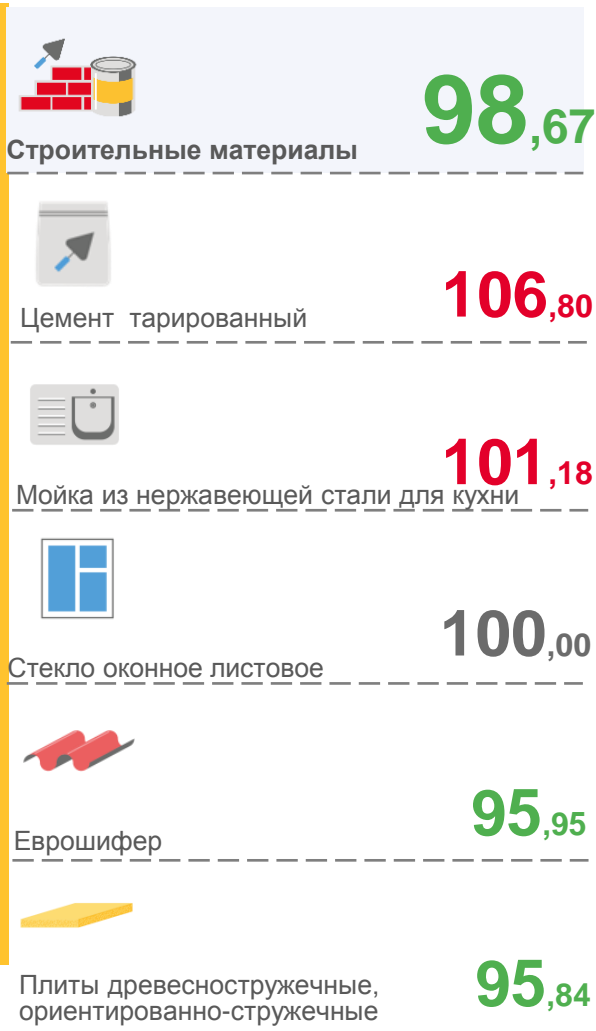

ИНДЕКСЫ ЦЕН НА СТРОИТЕЛЬНЫЕ МАТЕРИАЛЫ

август 2022 г. в % к предыдущему месяцу