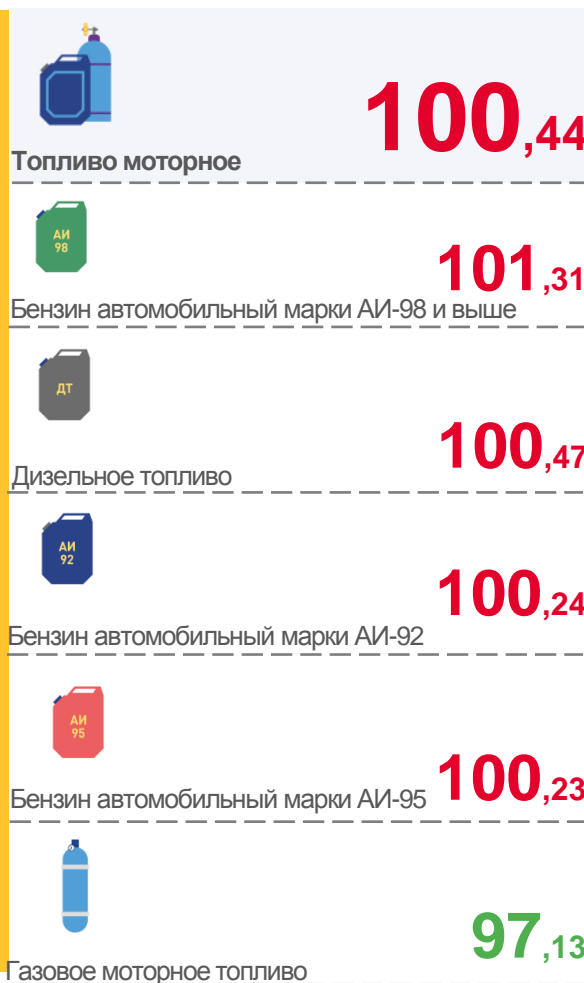

ИНДЕКСЫ ЦЕН НА ТОПЛИВО МОТОРНОЕ

август 2022 г. в % к предыдущему месяцу