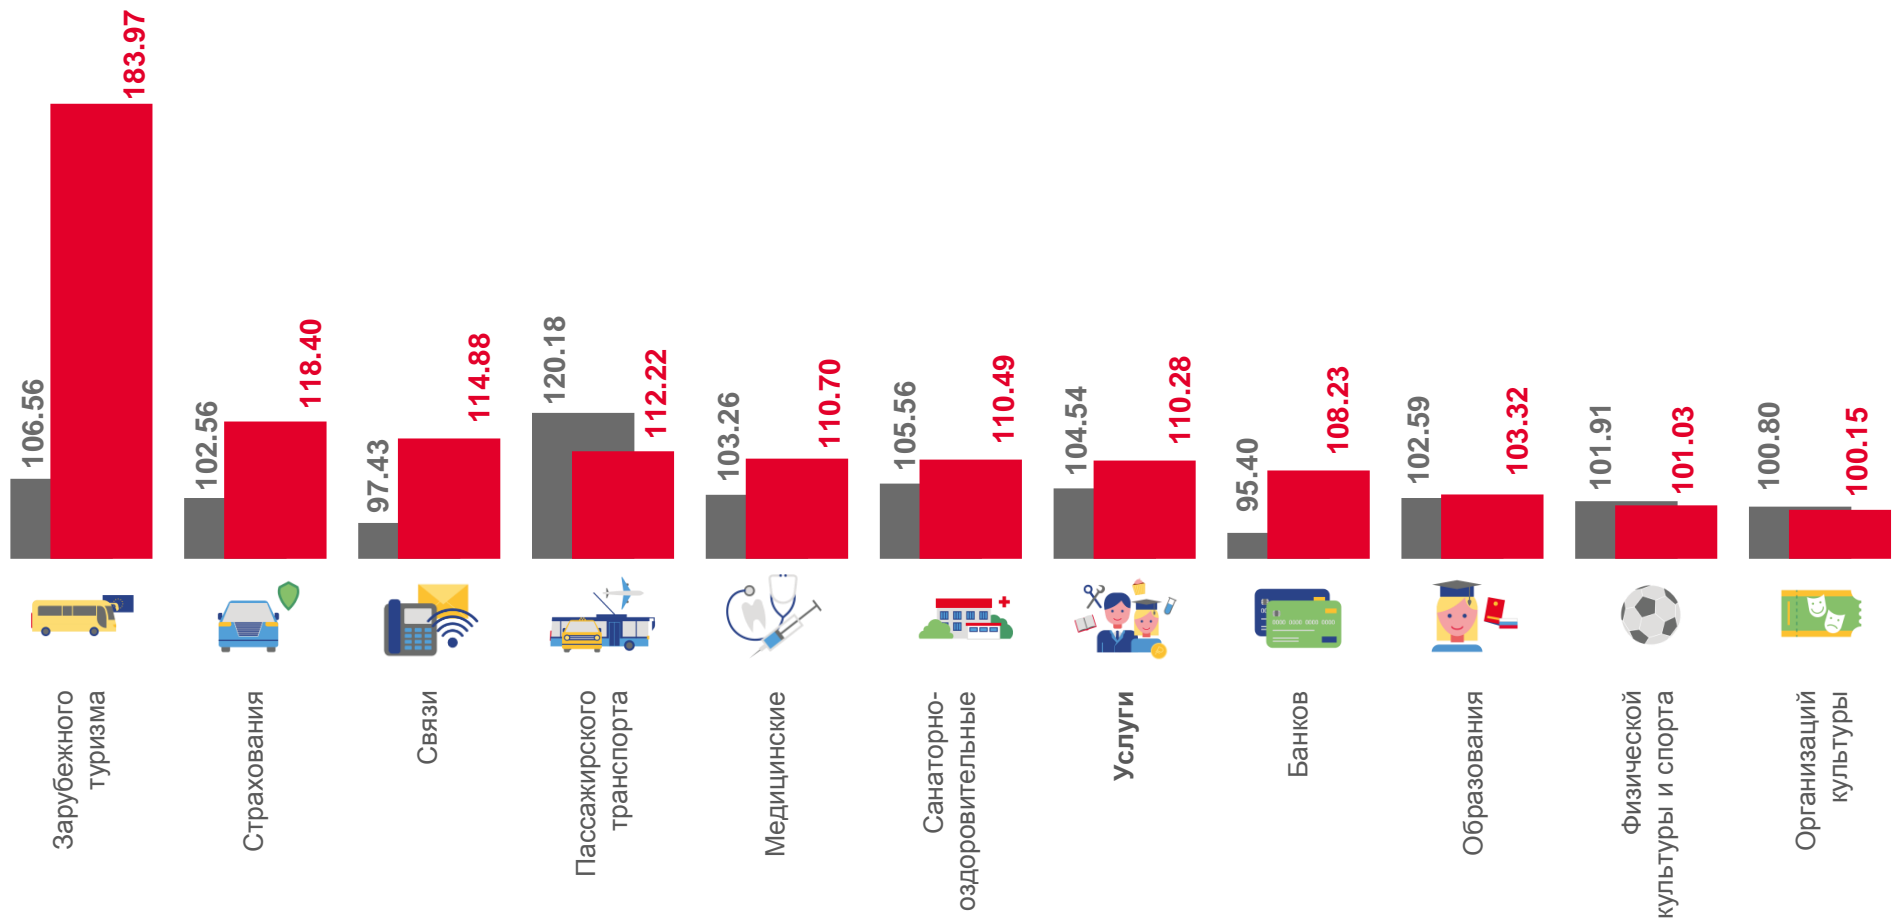

ИНДЕКСЫ ЦЕН И ТАРИФОВ НА УСЛУГИ

август 2022 г. в % к декабрю предыдущего года

■ Август 2021 г. к декабрю 2020 г. ■ Август 2022 г. к декабрю 2021 г.